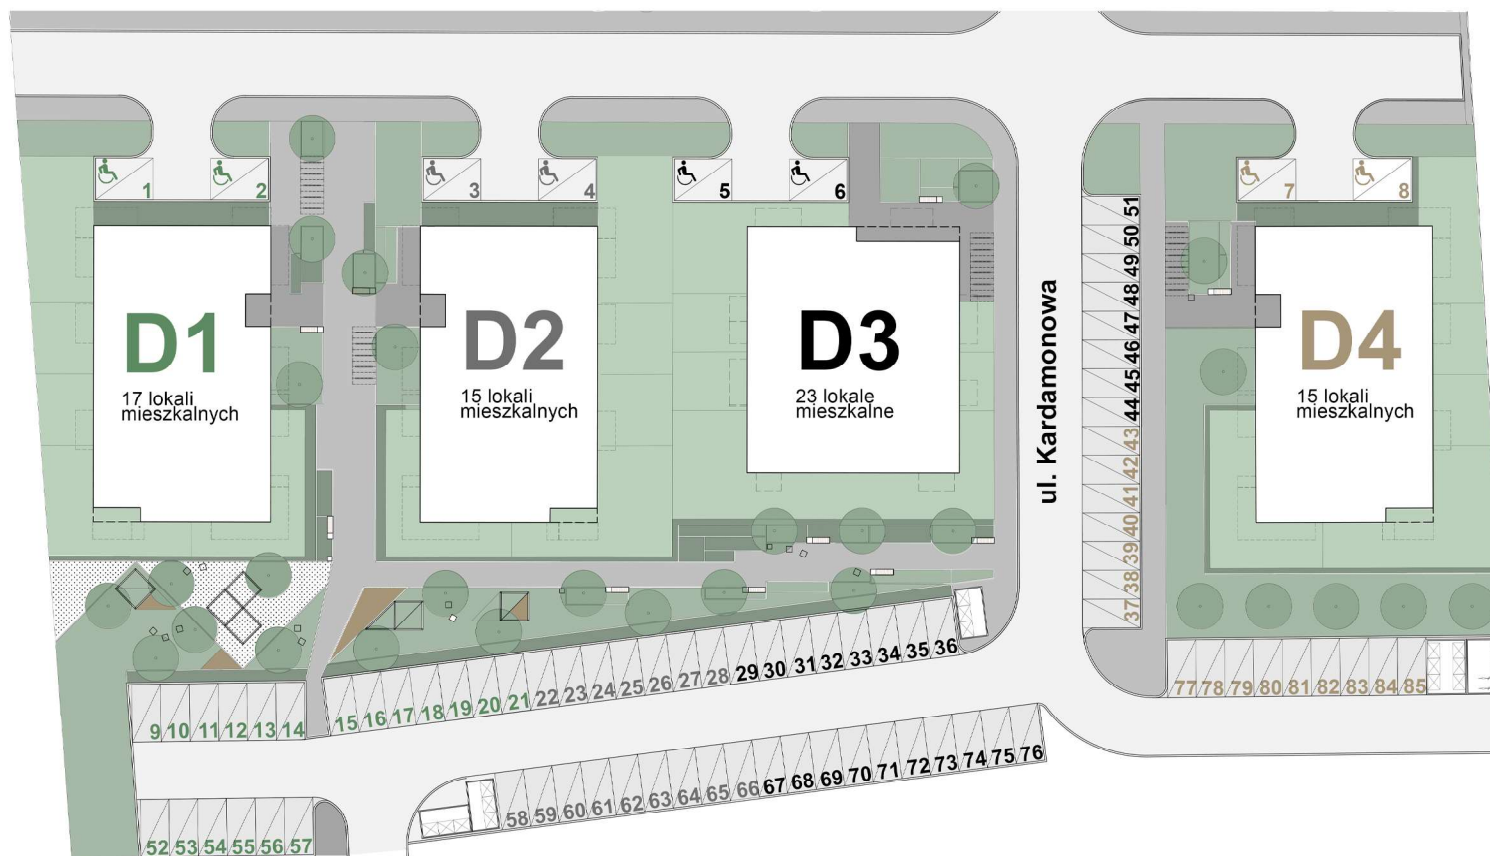

KARDAMONOWA

Lokalizacja: ul. Kardamonowa, Wrocław

Legenda:

- Projektowany budynek
- Wejście do budynku
- Miejsce gromadzenia odpadów stałych
- Wiata rowerowa
- Altana
- Miejsce postojowe:
 - Przynależące do budynku D1
 - Przynależące do budynku D2
 - Przynależące do budynku D3
 - Przynależące do budynku D4