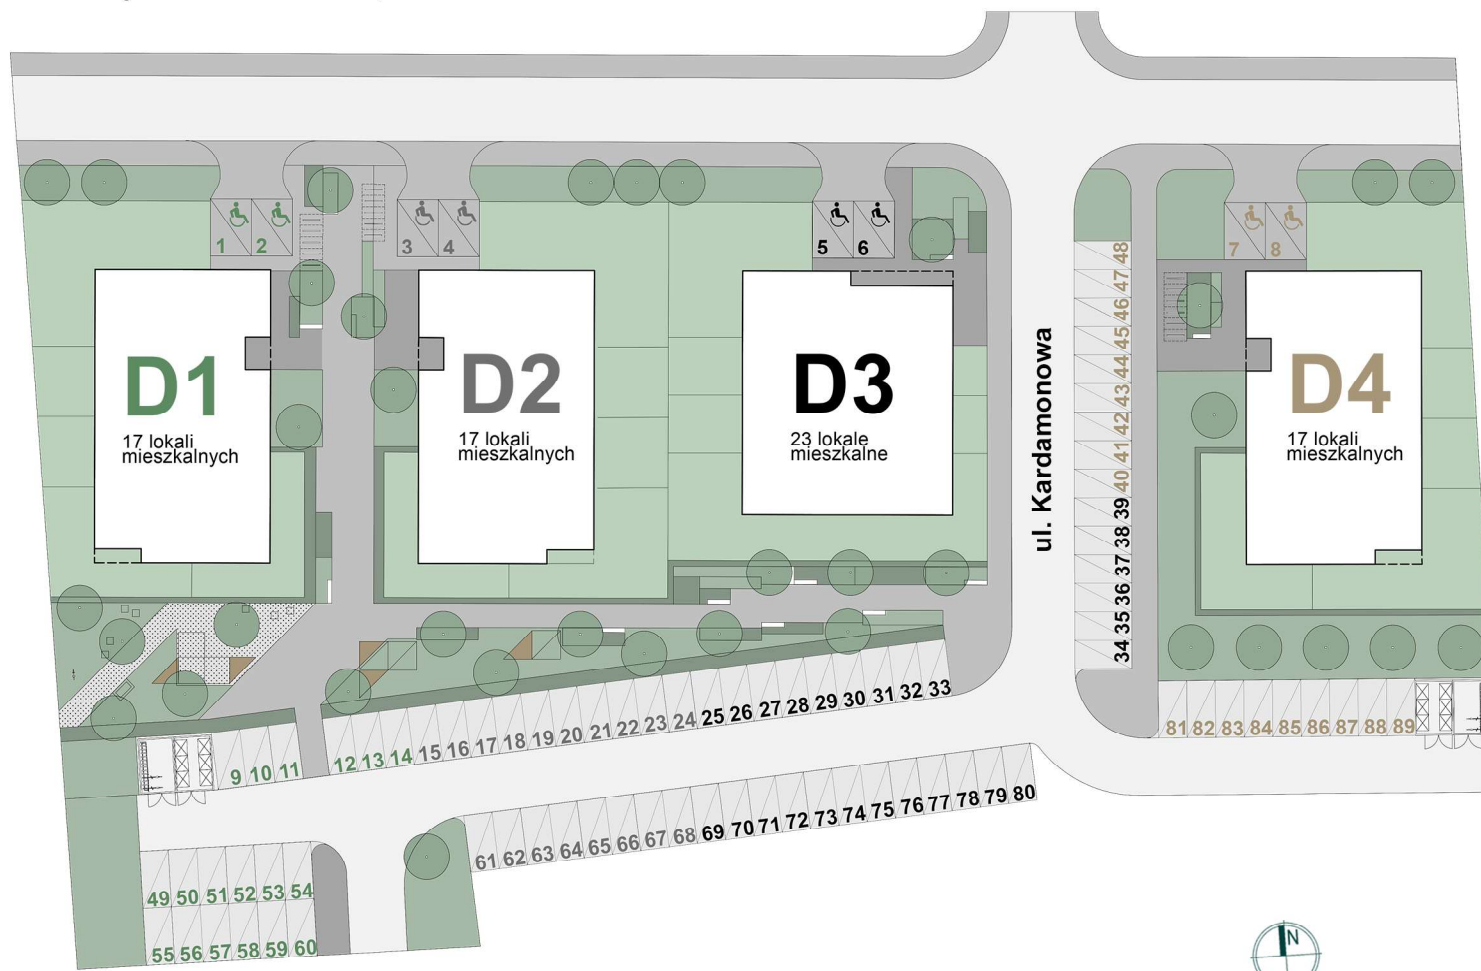

KARDAMONOWA

Lokalizacja: ul. Kardamonowa, Wrocław

Legenda:

- Projektowany budynek
- Wejście do budynku
- Miejsce gromadzenia odpadów stałych
- Wiata rowerowa
- Altana
- Miejsce postojowe:
 - Przynależące do budynku D1
 - Przynależące do budynku D2
 - Przynależące do budynku D3
 - Przynależące do budynku D4