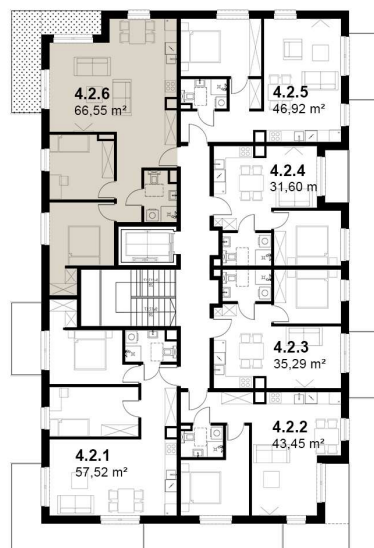

KARDAMONOWA

Rzut 2. piętra

## Numer lokalu: 4.2.6

Lokalizacja: ul. Kardamonowa, Wrocław

Numer budynku: D4

Wysokość kondygnacji: 2,70 m

Kondygnacja: 2. piętro

Powierzchnia mieszkania: 66,55 m<sup>2</sup>

Powierzchnia balkonu: 9,45 m<sup>2</sup>