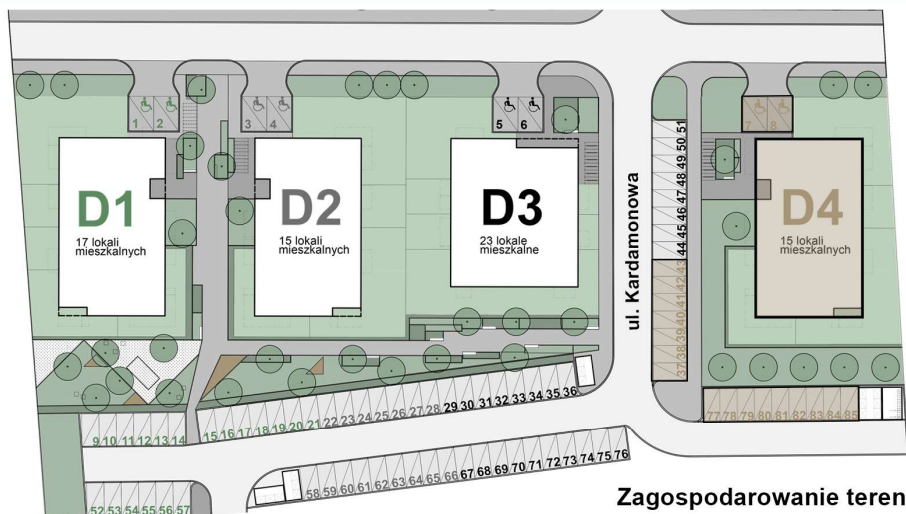

KARDAMONOWA

Rzut 2. piętra

## Numer lokalu: 4.2.6

Lokalizacja: ul. Kardamonowa, Wrocław

Numer budynku: D4

Wysokość kondygnacji: 2,70 m

Kondygnacja: 2. piętro

Powierzchnia mieszkania: 66,55 m<sup>2</sup>

Powierzchnia balkonu: 9,45 m<sup>2</sup>