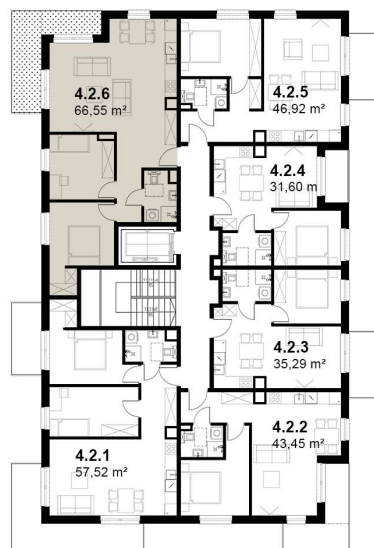

KARDAMONOWA

Zagospodarowanie terenu

Rzut 2. piętra

Numer lokalu: 4.2.6

Lokalizacja: ul. Kardamonowa, Wrocław

Numer budynku: D4

Wysokość kondygnacji: 2,70 m

Kondygnacja: 2. piętro

Powierzchnia mieszkania: 66,55 m²

Powierzchnia balkonu: 9,45 m²