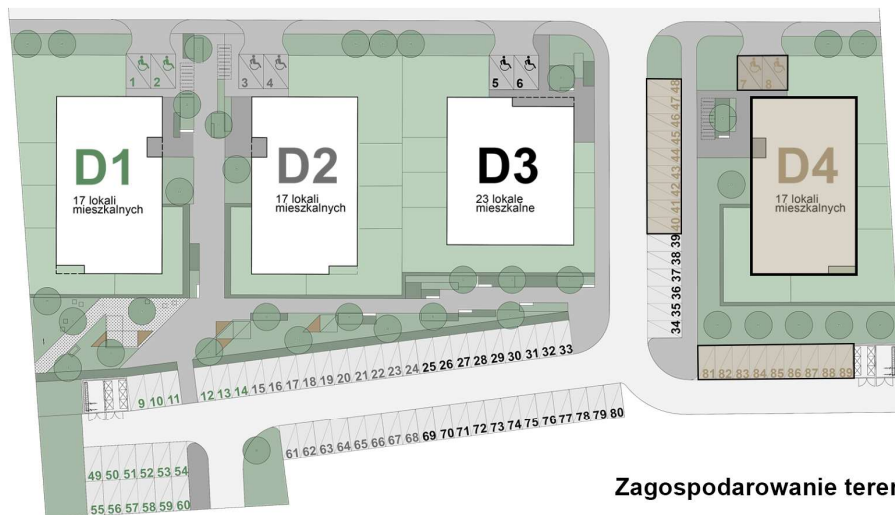

KARDAMONOWA

Zagospodarowanie terenu

Rzut 2. piętra

Numer lokalu: 4.2.6

Lokalizacja: ul. Kardamonowa, Wrocław

Numer budynku: D4

Wysokość kondygnacji: 2,70 m

Kondygnacja: 2. piętro

Powierzchnia mieszkania: 66,55 m²

Powierzchnia balkonu: 9,45 m²