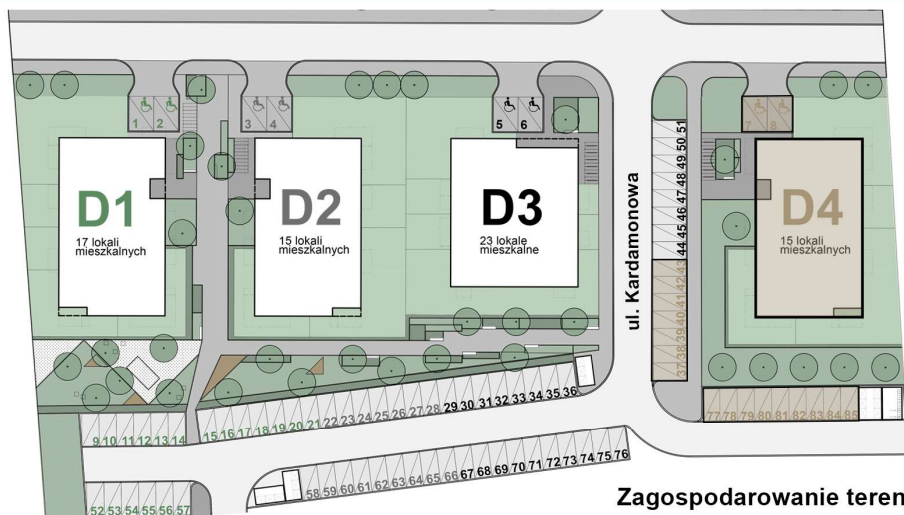

KARDAMONOWA

Zagospodarowanie terenu

Rzut 2. piętra

Numer lokalu: 4.2.5

Lokalizacja: ul. Kardamonowa, Wrocław
Numer budynku: D4
Wysokość kondygnacji: 2,70 m

Kondygnacja: 2. piętro
Powierzchnia mieszkania: 46,92 m²
Powierzchnia balkonu: 4,89 m²