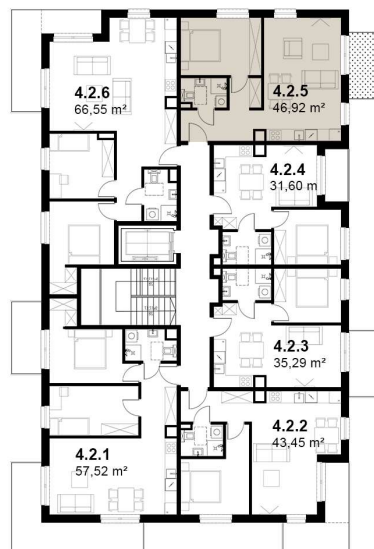

KARDAMONOWA

Zagospodarowanie terenu

Rzut 2. piętra

Numer lokalu: 4.2.5

Lokalizacja: ul. Kardamonowa, Wrocław
Numer budynku: D4
Wysokość kondygnacji: 2,70 m

Kondygnacja: 2. piętro
Powierzchnia mieszkania: 46,92 m²
Powierzchnia balkonu: 4,89 m²