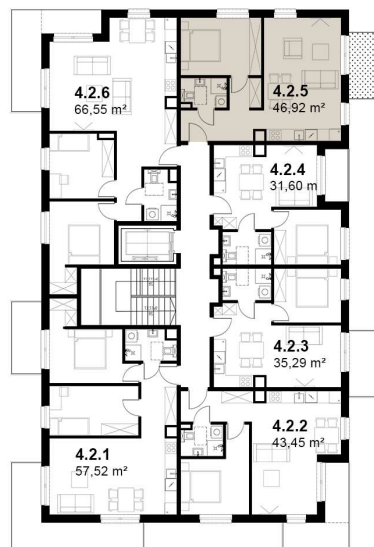

KARDAMONOWA

Zagospodarowanie terenu

Rzut 2. piętra

Numer lokalu: 4.2.5

Lokalizacja: ul. Kardamonowa, Wrocław
Numer budynku: D4
Wysokość kondygnacji: 2,70 m

Kondygnacja: 2. piętro
Powierzchnia mieszkania: 46,92 m²
Powierzchnia balkonu: 4,89 m²