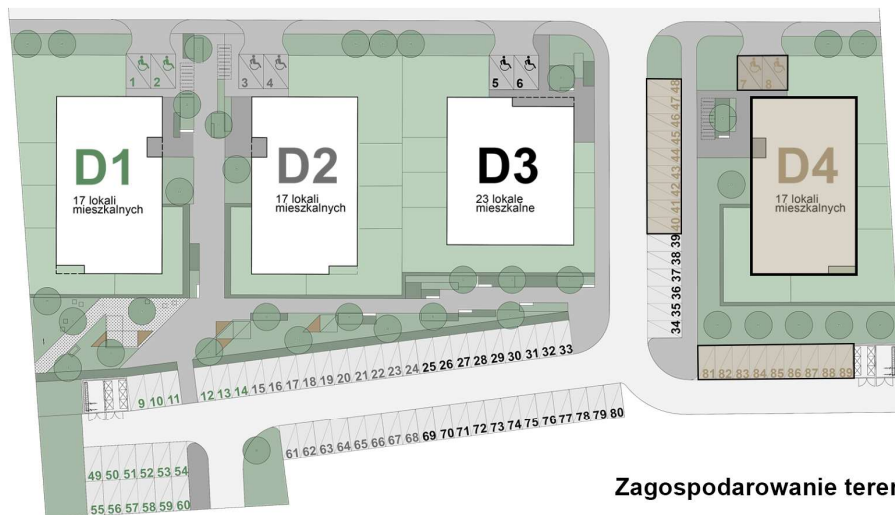

KARDAMONOWA

Zagospodarowanie terenu

Rzut 2. piętra

Numer lokalu: 4.2.5

Lokalizacja: ul. Kardamonowa, Wrocław
Numer budynku: D4
Wysokość kondygnacji: 2,70 m

Kondygnacja: 2. piętro
Powierzchnia mieszkania: 46,92 m²
Powierzchnia balkonu: 4,89 m²