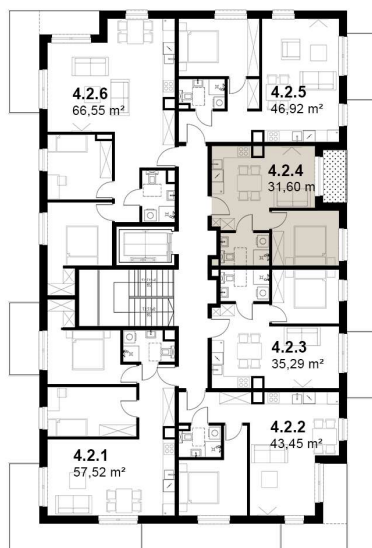

KARDAMONOWA

Rzut 2. piętra

Numer lokalu: 4.2.4

Lokalizacja: ul. Kardamonowa, Wrocław

Numer budynku: D4

Wysokość kondygnacji: 2,70 m

Kondygnacja: 2. piętro

Powierzchnia mieszkania: 31,60 m²

Powierzchnia loggii: 2,86 m²