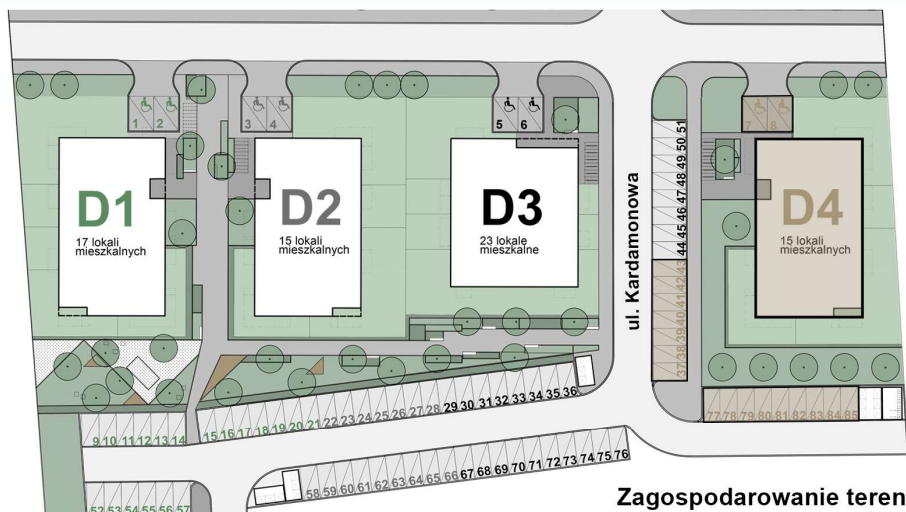

KARDAMONOWA

Rzut 2. piętra

Numer lokalu: 4.2.4

Lokalizacja: ul. Kardamonowa, Wrocław

Numer budynku: D4

Wysokość kondygnacji: 2,70 m

Kondygnacja: 2. piętro

Powierzchnia mieszkania: 31,60 m²

Powierzchnia loggii: 2,86 m²