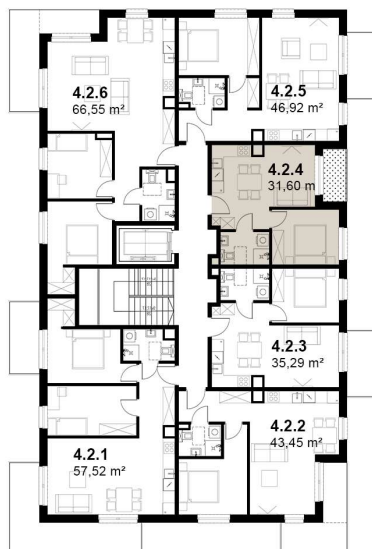

KARDAMONOWA

Zagospodarowanie terenu

Rzut 2. piętra

Numer lokalu: 4.2.4

Lokalizacja: ul. Kardamonowa, Wrocław

Numer budynku: D4

Wysokość kondygnacji: 2,70 m

Kondygnacja: 2. piętro

Powierzchnia mieszkania: 31,60 m²

Powierzchnia loggii: 2,86 m²