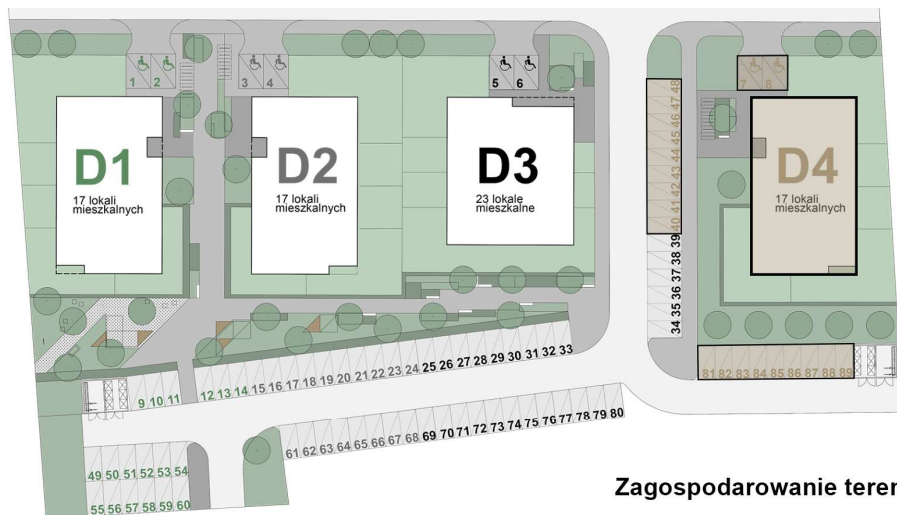

KARDAMONOWA

Zagospodarowanie terenu

Rzut 2. piętra

Numer lokalu: 4.2.4

Lokalizacja: ul. Kardamonowa, Wrocław

Numer budynku: D4

Wysokość kondygnacji: 2,70 m

Kondygnacja: 2. piętro

Powierzchnia mieszkania: 31,60 m²

Powierzchnia loggii: 2,86 m²