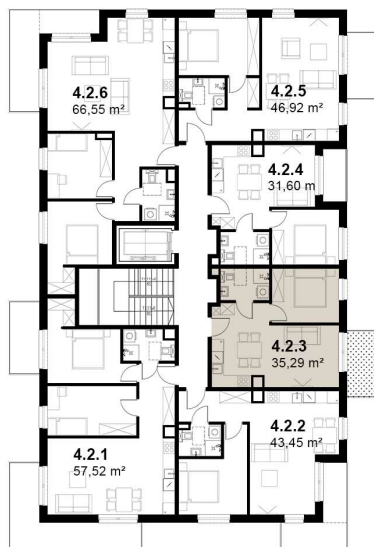

KARDAMONOWA

Zagospodarowanie terenu

Rzut 2. piętra

Numer lokalu: 4.2.3

Lokalizacja: ul. Kardamonowa, Wrocław
Numer budynku: D4
Wysokość kondygnacji: 2,70 m

Kondygnacja: 2. piętro
Powierzchnia mieszkania: 35,29 m²
Powierzchnia balkonu: 4,90 m²