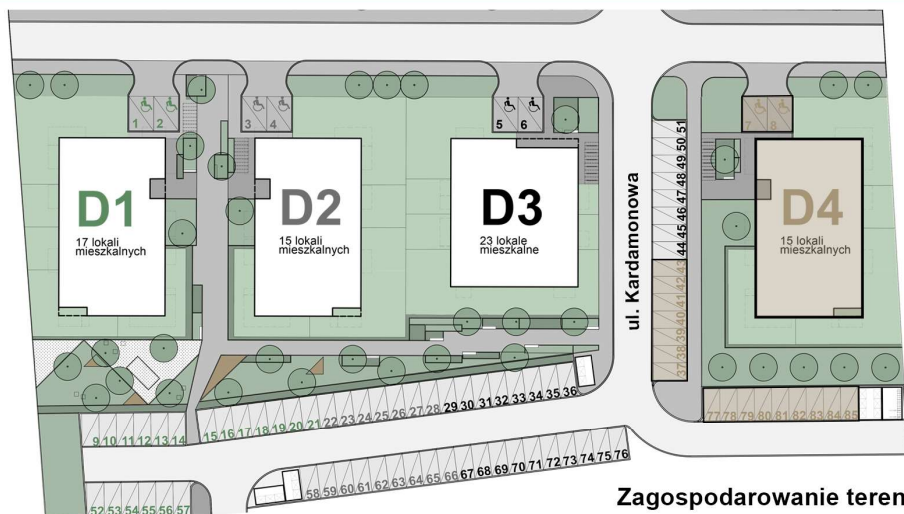

KARDAMONOWA

Zagospodarowanie terenu

Rzut 2. piętra

Numer lokalu: 4.2.3

Lokalizacja: ul. Kardamonowa, Wrocław
Numer budynku: D4
Wysokość kondygnacji: 2,70 m

Kondygnacja: 2. piętro
Powierzchnia mieszkania: 35,29 m²
Powierzchnia balkonu: 4,90 m²