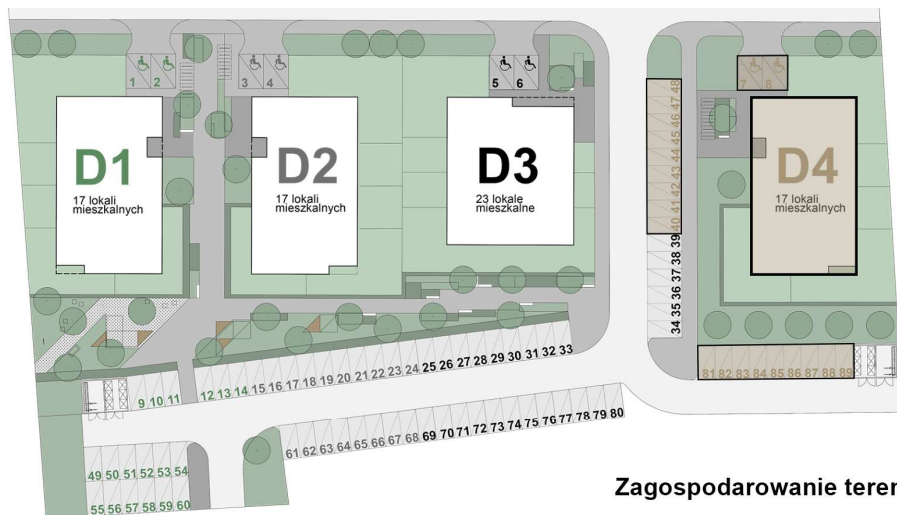

KARDAMONOWA

Zagospodarowanie terenu

Rzut 2. piętra

Numer lokalu: 4.2.3

Lokalizacja: ul. Kardamonowa, Wrocław
Numer budynku: D4
Wysokość kondygnacji: 2,70 m

Kondygnacja: 2. piętro
Powierzchnia mieszkania: 35,29 m²
Powierzchnia balkonu: 4,90 m²