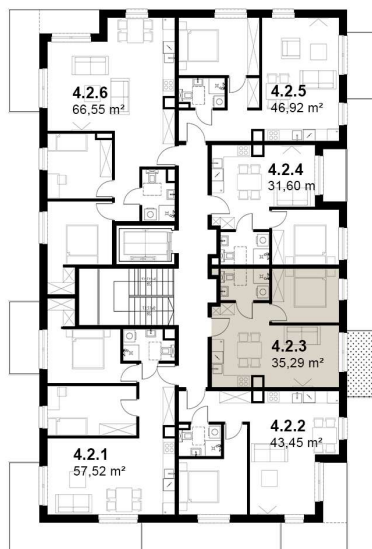

KARDAMONOWA

Zagospodarowanie terenu

Rzut 2. piętra

Numer lokalu: 4.2.3

Lokalizacja: ul. Kardamonowa, Wrocław
Numer budynku: D4
Wysokość kondygnacji: 2,70 m

Kondygnacja: 2. piętro
Powierzchnia mieszkania: 35,29 m²
Powierzchnia balkonu: 4,90 m²