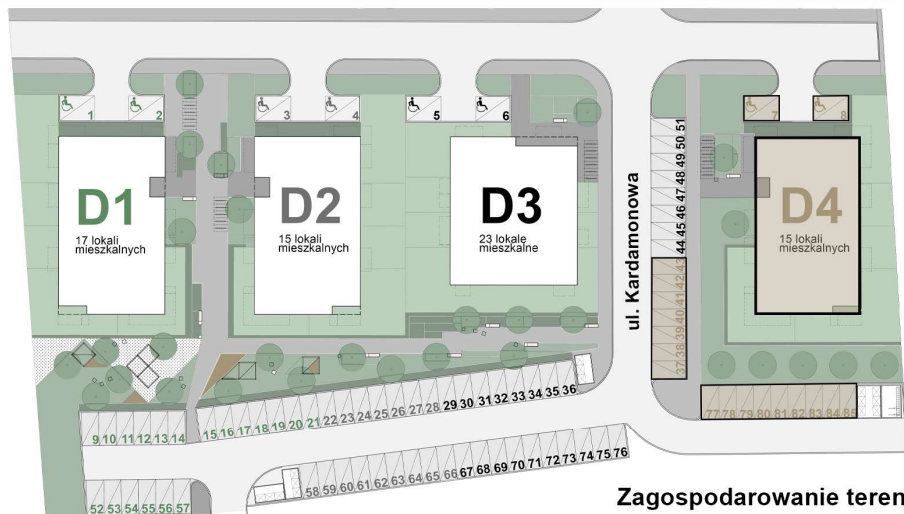

KARDAMONOWA

Zagospodarowanie terenu

Rzut 2. piętra

Numer lokalu: 4.2.2

Lokalizacja: ul. Kardamonowa, Wrocław
Numer budynku: D4
Wysokość kondygnacji: 2,70 m

Kondygnacja: 2. piętro
Powierzchnia mieszkania: 43,45 m²
Powierzchnia balkonu: 8,27 m²