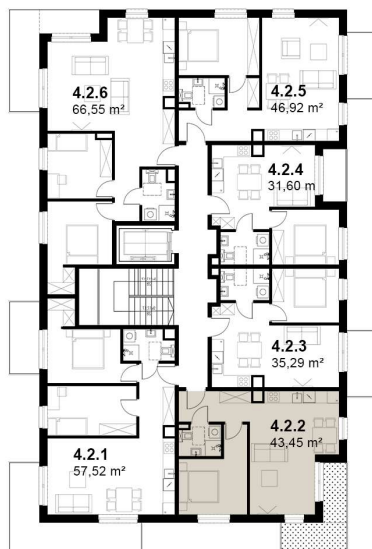

KARDAMONOWA

Zagospodarowanie terenu

Rzut 2. piętra

Numer lokalu: 4.2.2

Lokalizacja: ul. Kardamonowa, Wrocław
Numer budynku: D4
Wysokość kondygnacji: 2,70 m

Kondygnacja: 2. piętro
Powierzchnia mieszkania: 43,45 m²
Powierzchnia balkonu: 8,27 m²