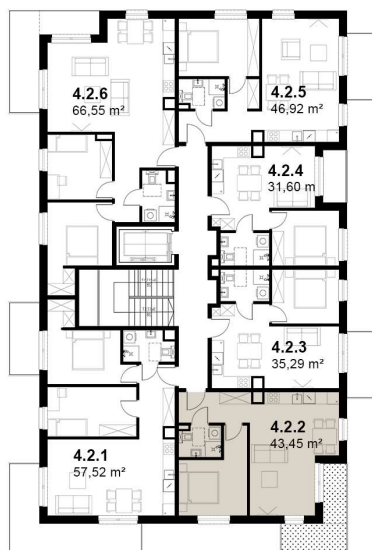

KARDAMONOWA

Rzut 2. piętra

Numer lokalu: 4.2.2

Lokalizacja: ul. Kardamonowa, Wrocław

Numer budynku: D4

Wysokość kondygnacji: 2,70 m

Kondygnacja: 2. piętro

Powierzchnia mieszkania: 43,45 m²

Powierzchnia balkonu: 8,27 m²