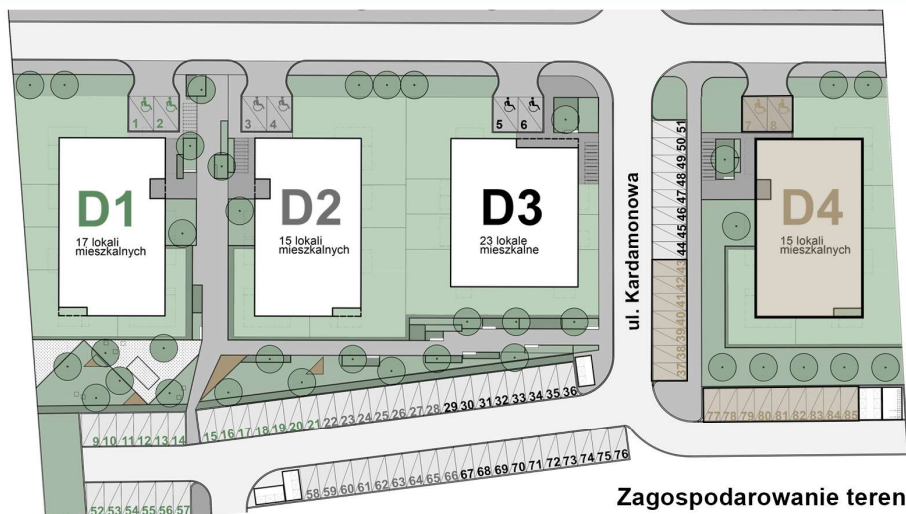

KARDAMONOWA

Rzut 2. piętra

Numer lokalu: 4.2.2

Lokalizacja: ul. Kardamonowa, Wrocław

Numer budynku: D4

Wysokość kondygnacji: 2,70 m

Kondygnacja: 2. piętro

Powierzchnia mieszkania: 43,45 m²

Powierzchnia balkonu: 8,27 m²