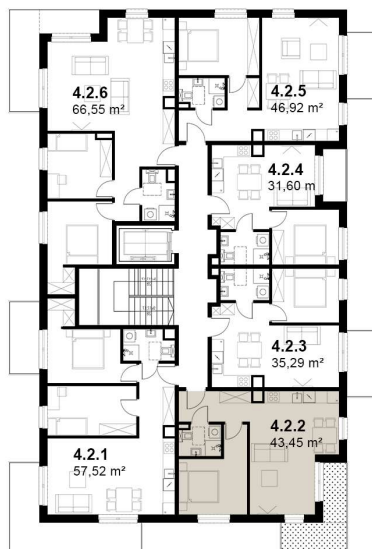

KARDAMONOWA

Zagospodarowanie terenu

Rzut 2. piętra

## Numer lokalu: 4.2.2

Lokalizacja: ul. Kardamonowa, Wrocław  
Numer budynku: D4  
Wysokość kondygnacji: 2,70 m

Kondygnacja: 2. piętro  
Powierzchnia mieszkania: 43,45 m<sup>2</sup>  
Powierzchnia balkonu: 8,27 m<sup>2</sup>