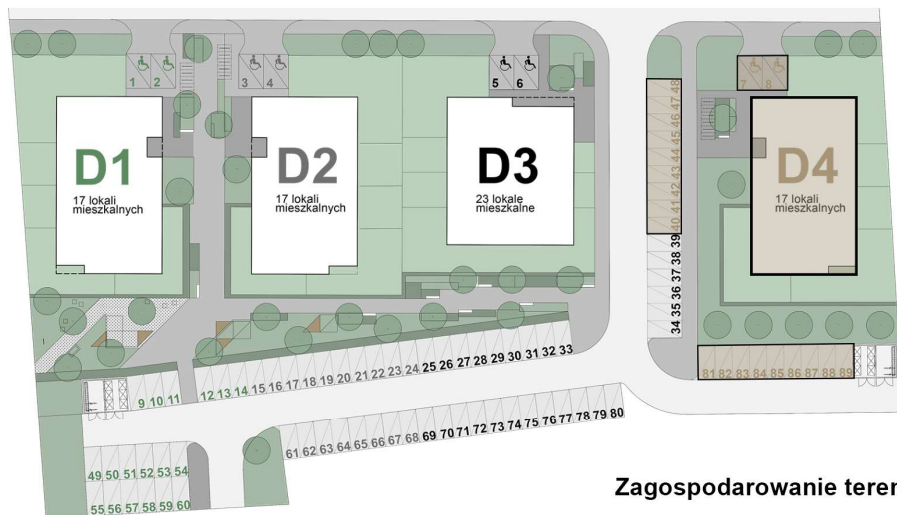

KARDAMONOWA

Zagospodarowanie terenu

Rzut 2. piętra

## Numer lokalu: 4.2.2

Lokalizacja: ul. Kardamonowa, Wrocław  
Numer budynku: D4  
Wysokość kondygnacji: 2,70 m

Kondygnacja: 2. piętro  
Powierzchnia mieszkania: 43,45 m<sup>2</sup>  
Powierzchnia balkonu: 8,27 m<sup>2</sup>