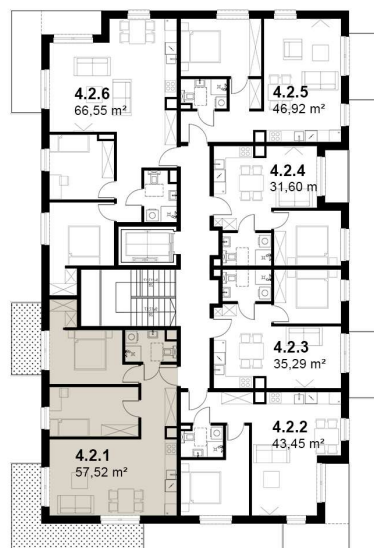

KARDAMONOWA

Rzut 2. piętra

Numer lokalu: 4.2.1

Lokalizacja: ul. Kardamonowa, Wrocław
Numer budynku: D4
Wysokość kondygnacji: 2,70 m

Kondygnacja: 2. piętro
Powierzchnia mieszkania: 57,52 m²
Powierzchnia balkonów: 19,65 m²