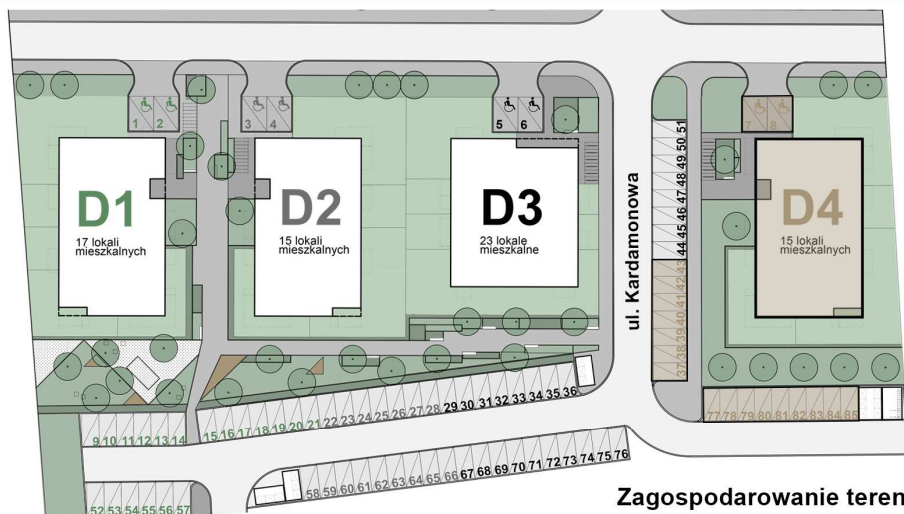

KARDAMONOWA

Rzut 2. piętra

Numer lokalu: 4.2.1

Lokalizacja: ul. Kardamonowa, Wrocław
Numer budynku: D4
Wysokość kondygnacji: 2,70 m

Kondygnacja: 2. piętro
Powierzchnia mieszkania: 57,52 m²
Powierzchnia balkonów: 19,65 m²