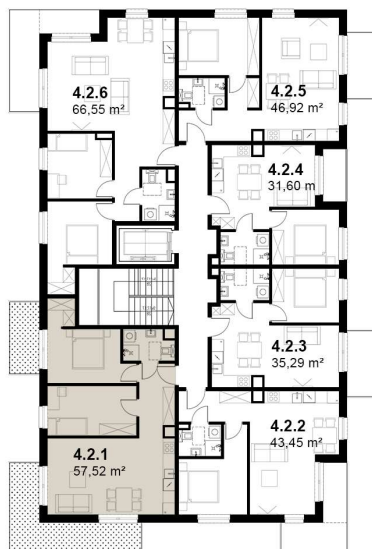

KARDAMONOWA

Zagospodarowanie terenu

Rzut 2. piętra

Numer lokalu: 4.2.1

Lokalizacja: ul. Kardamonowa, Wrocław
Numer budynku: D4
Wysokość kondygnacji: 2,70 m

Kondygnacja: 2. piętro
Powierzchnia mieszkania: 57,52 m²
Powierzchnia balkonów: 19,65 m²