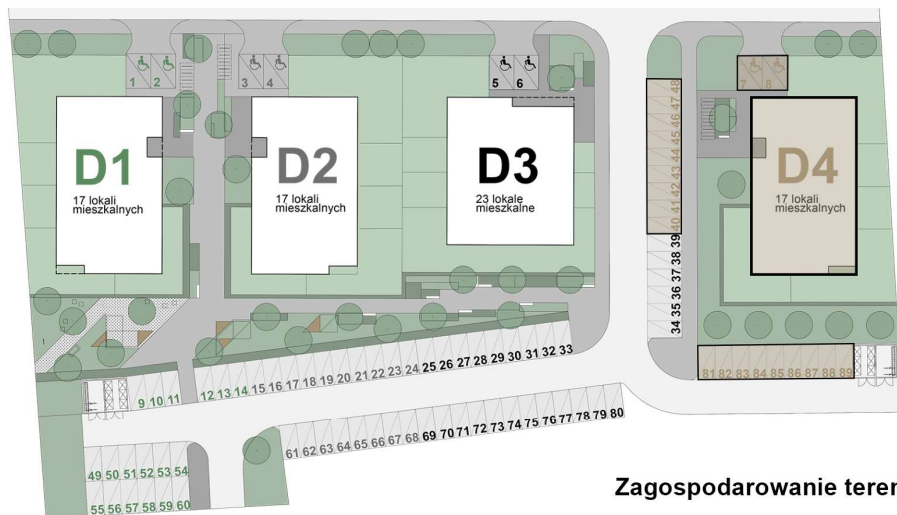

KARDAMONOWA

Zagospodarowanie terenu

Rzut 2. piętra

Numer lokalu: 4.2.1

Lokalizacja: ul. Kardamonowa, Wrocław
Numer budynku: D4
Wysokość kondygnacji: 2,70 m

Kondygnacja: 2. piętro
Powierzchnia mieszkania: 57,52 m²
Powierzchnia balkonów: 19,65 m²