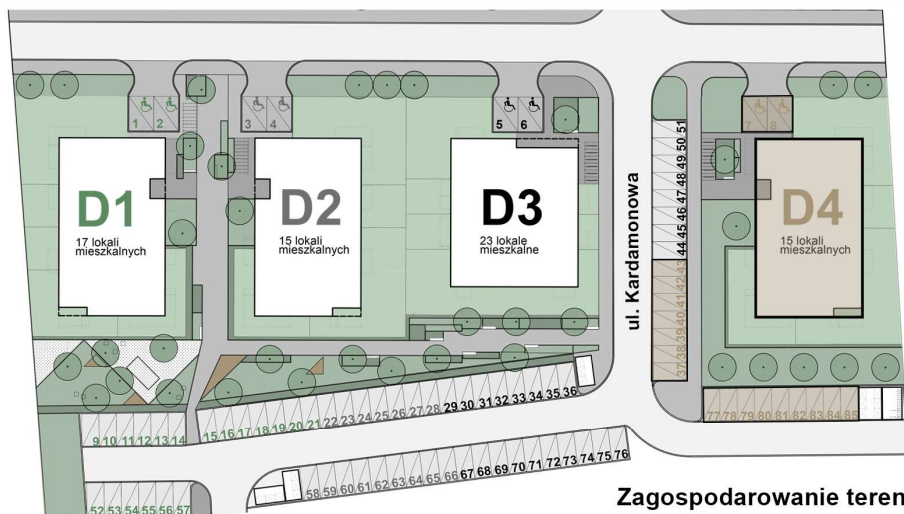

KARDAMONOWA

Zagospodarowanie terenu

Rzut 1. piętra

## Numer lokalu: 4.1.5

Lokalizacja: ul. Kardamonowa, Wrocław

Numer budynku: D4

Wysokość kondygnacji: 2,70 m

Kondygnacja: 1. piętro

Powierzchnia mieszkania: 42,60 m<sup>2</sup>

Powierzchnia balkonu: 14,01 m<sup>2</sup>