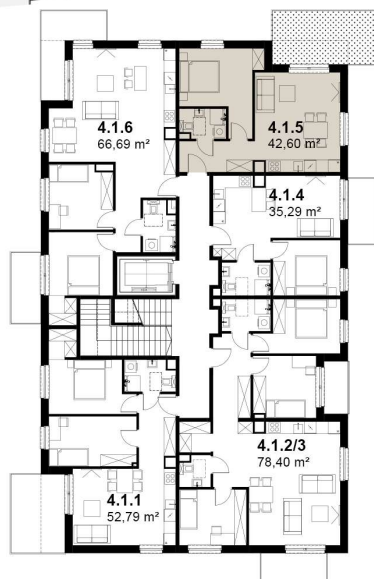

KARDAMONOWA

Zagospodarowanie terenu

Rzut 1. piętra

## Numer lokalu: 4.1.5

Lokalizacja: ul. Kardamonowa, Wrocław

Numer budynku: D4

Wysokość kondygnacji: 2,70 m

Kondygnacja: 1. piętro

Powierzchnia mieszkania: 42,60 m<sup>2</sup>

Powierzchnia balkonu: 14,01 m<sup>2</sup>