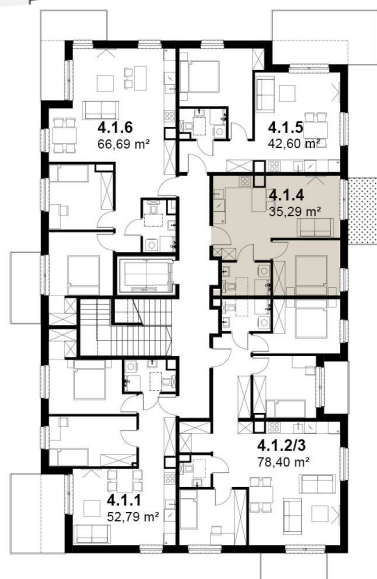

KARDAMONOWA

Zagospodarowanie terenu

Rzut 1. piętra

Numer lokalu: 4.1.4

Lokalizacja: ul. Kardamonowa, Wrocław

Numer budynku: D4

Wysokość kondygnacji: 2,70 m

Kondygnacja: 1. piętro

Powierzchnia mieszkania: 35,29 m²

Powierzchnia balkonu: 4,90 m²