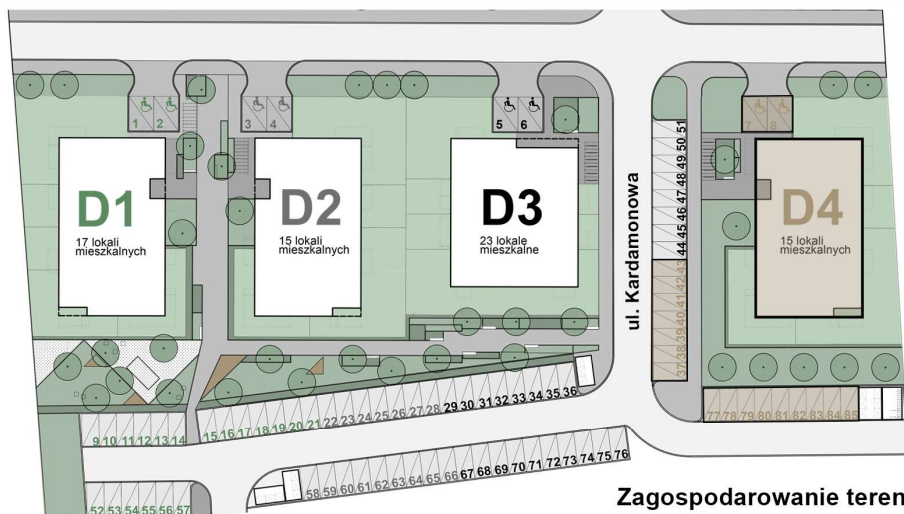

KARDAMONOWA

Zagospodarowanie terenu

Rzut 1. piętra

Numer lokalu: 4.1.4

Lokalizacja: ul. Kardamonowa, Wrocław

Numer budynku: D4

Wysokość kondygnacji: 2,70 m

Kondygnacja: 1. piętro

Powierzchnia mieszkania: 35,29 m²

Powierzchnia balkonu: 4,90 m²