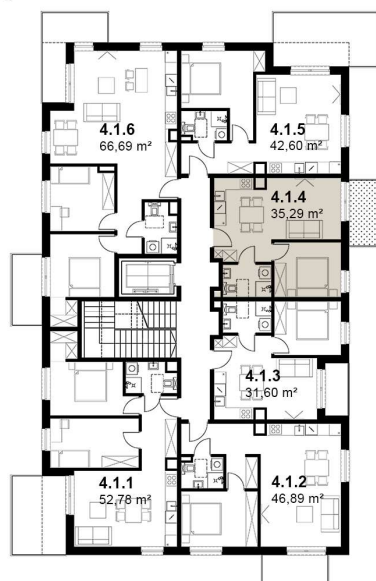

KARDAMONOWA

Zagospodarowanie terenu

Rzut 1. piętra

## Numer lokalu: 4.1.4

Lokalizacja: ul. Kardamonowa, Wrocław

Numer budynku: D4

Wysokość kondygnacji: 2,70 m

Kondygnacja: 1. piętro

Powierzchnia mieszkania: 35,29 m<sup>2</sup>

Powierzchnia balkonu: 4,90 m<sup>2</sup>