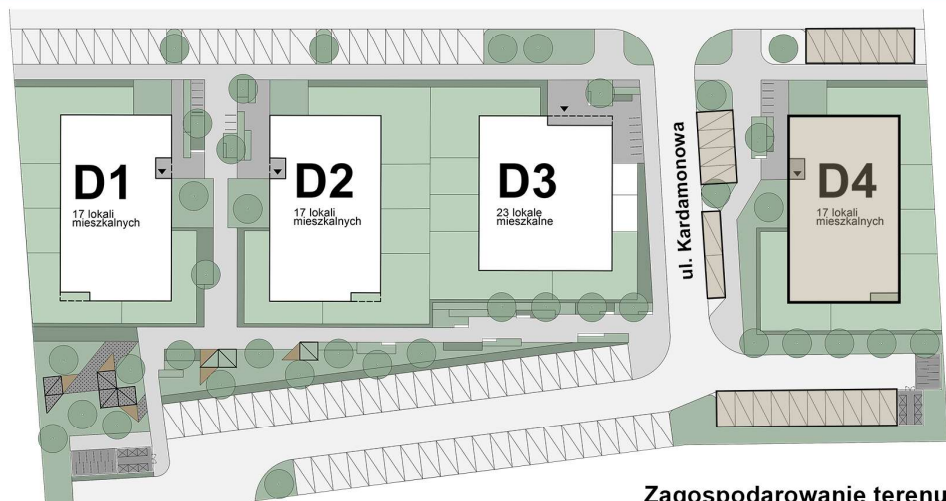

KARDAMONOWA

Zagospodarowanie terenu

Rzut 1. piętra

## Numer lokalu: 4.1.4

Lokalizacja: ul. Kardamonowa, Wrocław

Numer budynku: D4

Wysokość kondygnacji: 2,70 m

Kondygnacja: 1. piętro

Powierzchnia mieszkania: 35,29 m<sup>2</sup>

Powierzchnia balkonu: 4,90 m<sup>2</sup>