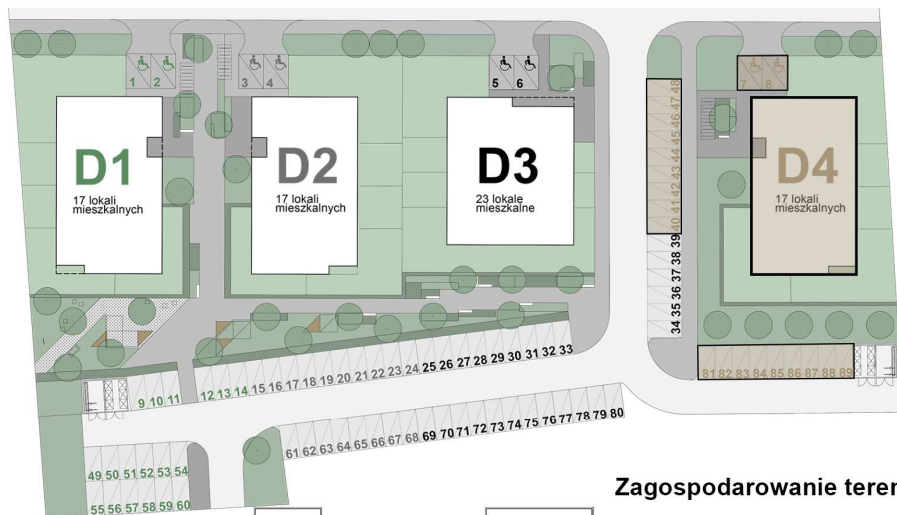

KARDAMONOWA

Zagospodarowanie terenu

Rzut 1. piętra

## Numer lokalu: 4.1.3

Lokalizacja: ul. Kardamonowa, Wrocław

Numer budynku: D4

Wysokość kondygnacji: 2,70 m

Kondygnacja: 1. piętro

Powierzchnia mieszkania: 31,60 m<sup>2</sup>

Powierzchnia loggii: 2,86 m<sup>2</sup>