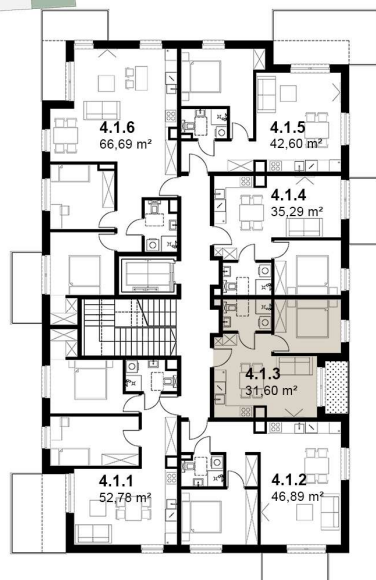

KARDAMONOWA

Zagospodarowanie terenu

Rzut 1. piętra

## Numer lokalu: 4.1.3

Lokalizacja: ul. Kardamonowa, Wrocław

Numer budynku: D4

Wysokość kondygnacji: 2,70 m

Kondygnacja: 1. piętro

Powierzchnia mieszkania: 31,60 m<sup>2</sup>

Powierzchnia loggii: 2,86 m<sup>2</sup>