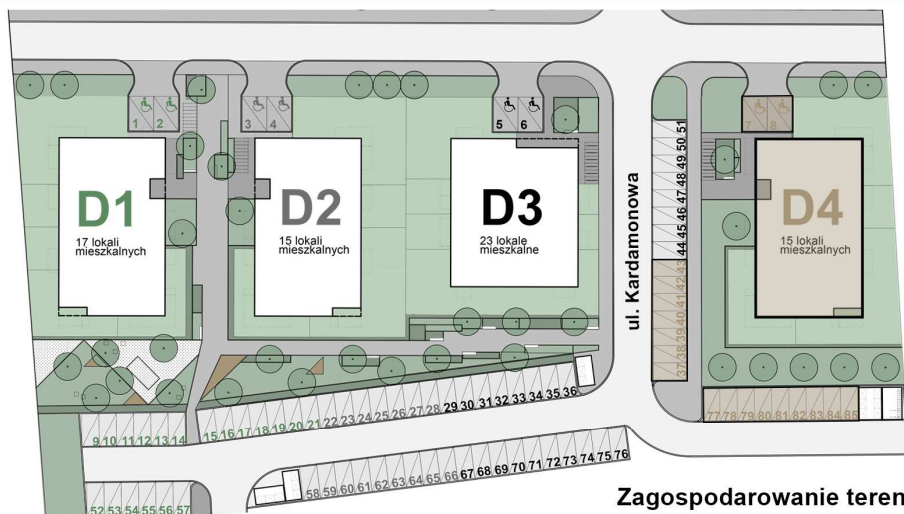

KARDAMONOWA

Zagospodarowanie terenu

Rzut 1. piętra

Numer lokalu: 4.1.2/3

Lokalizacja: ul. Kardamonowa, Wrocław

Numer budynku: D4

Wysokość kondygnacji: 2,70 m

Kondygnacja: 1. piętro

Powierzchnia mieszkania: 78,40 m²

Powierzchnia loggii; balkonu: 2,86 m²; 4,67 m²