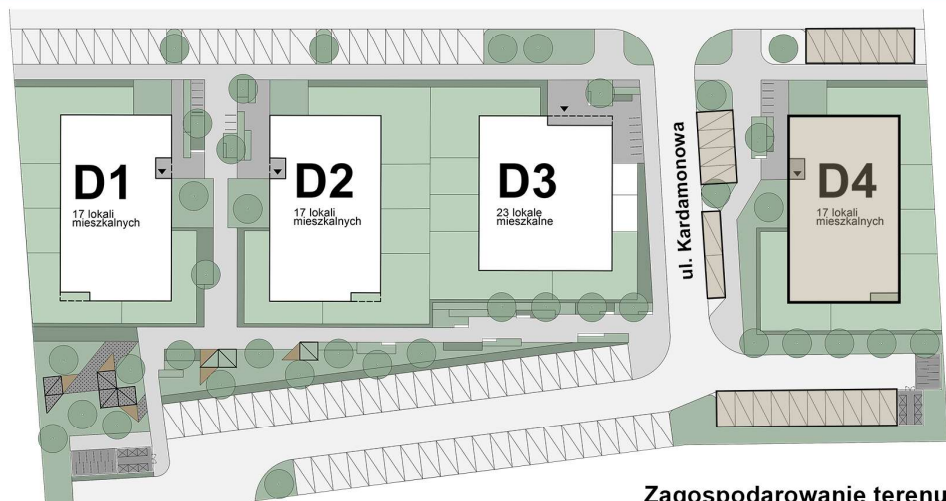

KARDAMONOWA

Zagospodarowanie terenu

Rzut 1. piętra

Numer lokalu: 4.1.2

Lokalizacja: ul. Kardamonowa, Wrocław
Numer budynku: D4
Wysokość kondygnacji: 2,70 m

Kondygnacja: 1. piętro
Powierzchnia mieszkania: 46,89 m²
Powierzchnia balkonu: 4,90 m²