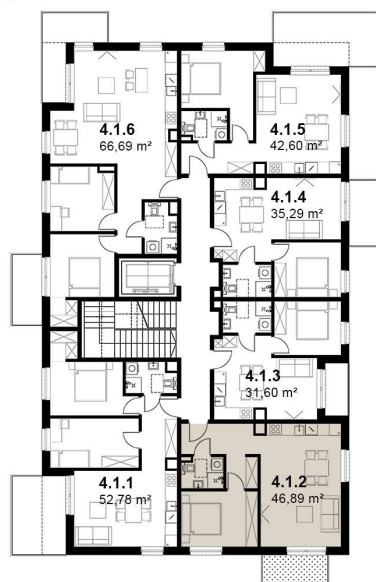

KARDAMONOWA

Zagospodarowanie terenu

Rzut 1. piętra

Numer lokalu: 4.1.2

Lokalizacja: ul. Kardamonowa, Wrocław
Numer budynku: D4
Wysokość kondygnacji: 2,70 m

Kondygnacja: 1. piętro
Powierzchnia mieszkania: 46,89 m²
Powierzchnia balkonu: 4,90 m²