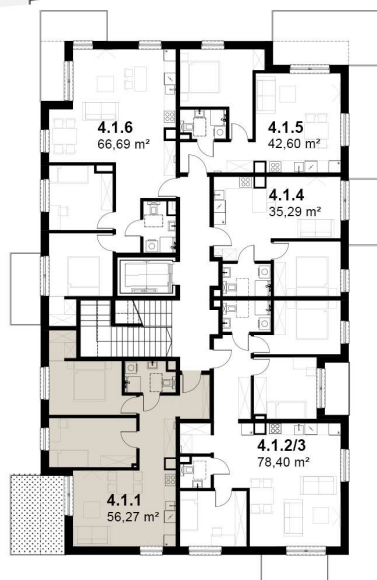

KARDAMONOWA

Zagospodarowanie terenu

Rzut 1. piętra

Numer lokalu: 4.1.1

Lokalizacja: ul. Kardamonowa, Wrocław

Numer budynku: D4

Wysokość kondygnacji: 2,70 m

Kondygnacja: 1. piętro

Powierzchnia mieszkania: 56,27 m²

Powierzchnia balkonu: 10,67 m²