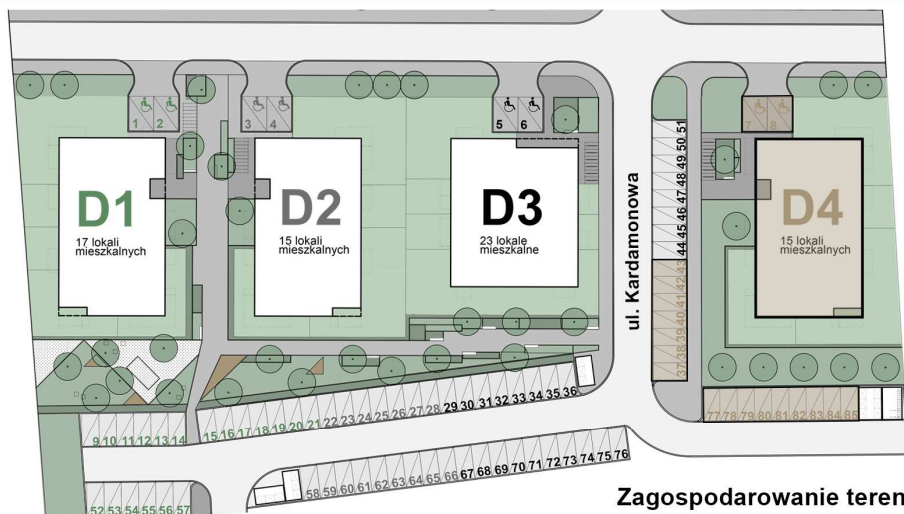

KARDAMONOWA

Zagospodarowanie terenu

Rzut 1. piętra

Numer lokalu: 4.1.1

Lokalizacja: ul. Kardamonowa, Wrocław

Numer budynku: D4

Wysokość kondygnacji: 2,70 m

Kondygnacja: 1. piętro

Powierzchnia mieszkania: 56,27 m²

Powierzchnia balkonu: 10,67 m²