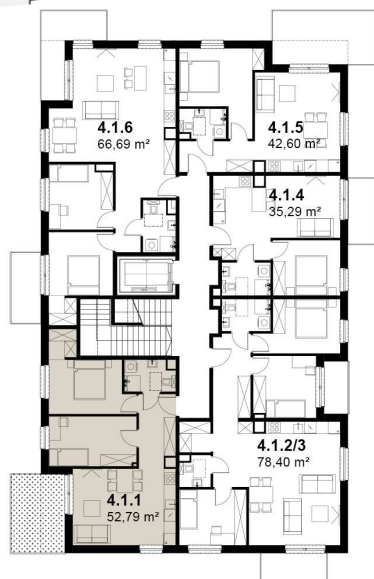

KARDAMONOWA

Zagospodarowanie terenu

Rzut 1. piętra

Numer lokalu: 4.1.1

Lokalizacja: ul. Kardamonowa, Wrocław

Numer budynku: D4

Wysokość kondygnacji: 2,70 m

Kondygnacja: 1. piętro

Powierzchnia mieszkania: 52,79 m²

Powierzchnia balkonu: 10,67 m²