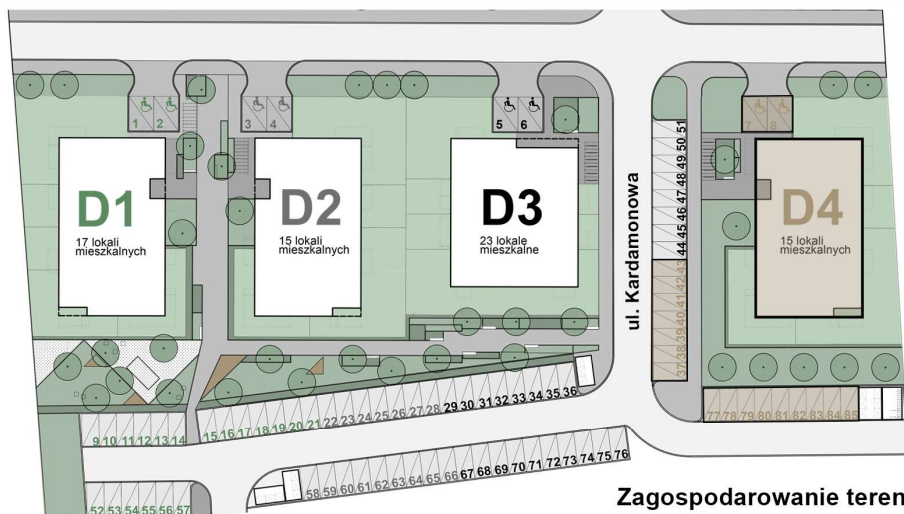

KARDAMONOWA

Zagospodarowanie terenu

Rzut 1. piętra

Numer lokalu: 4.1.1

Lokalizacja: ul. Kardamonowa, Wrocław

Numer budynku: D4

Wysokość kondygnacji: 2,70 m

Kondygnacja: 1. piętro

Powierzchnia mieszkania: 52,79 m²

Powierzchnia balkonu: 10,67 m²