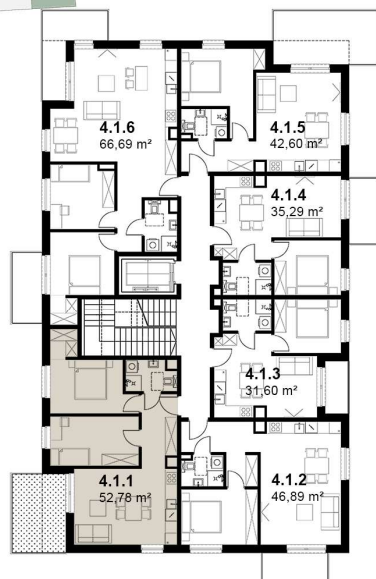

KARDAMONOWA

Zagospodarowanie terenu

Rzut 1. piętra

## Numer lokalu: 4.1.1

Lokalizacja: ul. Kardamonowa, Wrocław

Numer budynku: D4

Wysokość kondygnacji: 2,70 m

Kondygnacja: 1. piętro

Powierzchnia mieszkania: 52,78 m<sup>2</sup>

Powierzchnia balkonu: 10,67 m<sup>2</sup>