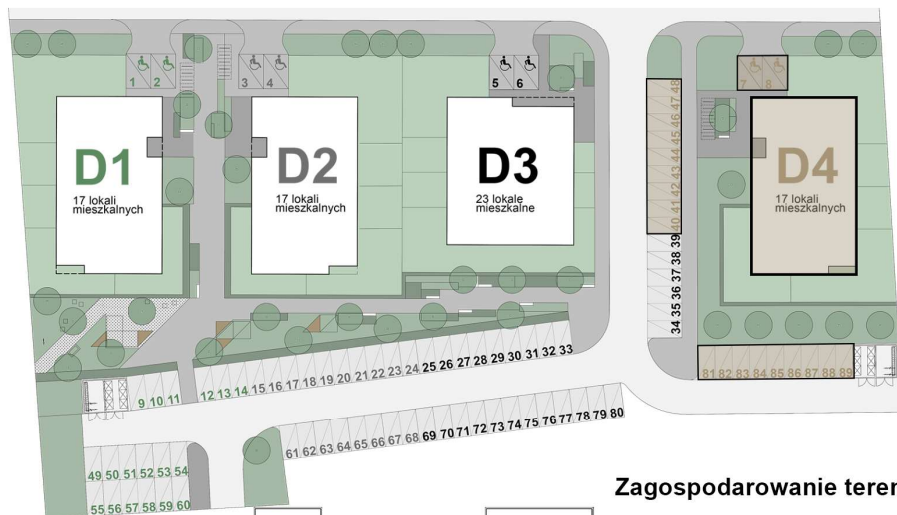

KARDAMONOWA

Zagospodarowanie terenu

Rzut 1. piętra

## Numer lokalu: 4.1.1

Lokalizacja: ul. Kardamonowa, Wrocław

Numer budynku: D4

Wysokość kondygnacji: 2,70 m

Kondygnacja: 1. piętro

Powierzchnia mieszkania: 52,78 m<sup>2</sup>

Powierzchnia balkonu: 10,67 m<sup>2</sup>