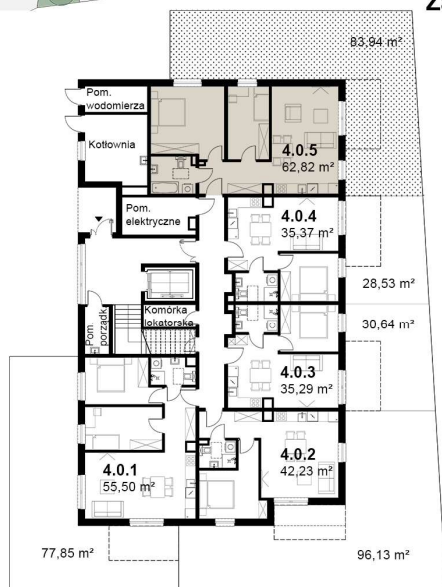

KARDAMONOWA

Numer lokalu: 4.0.5

Lokalizacja: ul. Kardamonowa, Wrocław
Numer budynku: D4
Wysokość kondygnacji: 2,70 m

Kondygnacja: parter
Powierzchnia mieszkania: 62,82 m²
Powierzchnia ogrodu: 83,94 m²