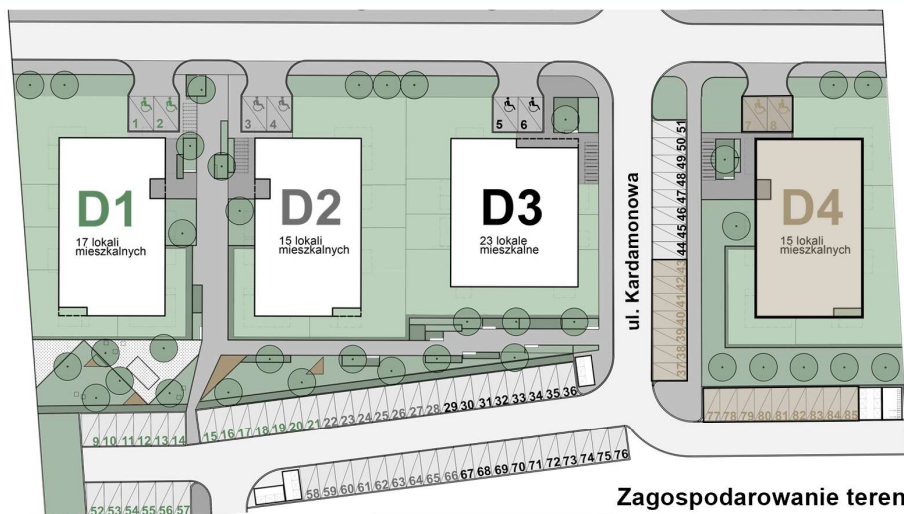

KARDAMONOWA

Zagospodarowanie terenu

Rzut parteru

Numer lokalu: 4.0.4

Lokalizacja: ul. Kardamonowa, Wrocław
Numer budynku: D4
Wysokość kondygnacji: 2,70 m

Kondygnacja: parter
Powierzchnia mieszkania: 35,37 m²
Powierzchnia ogrodu: 28,53 m²