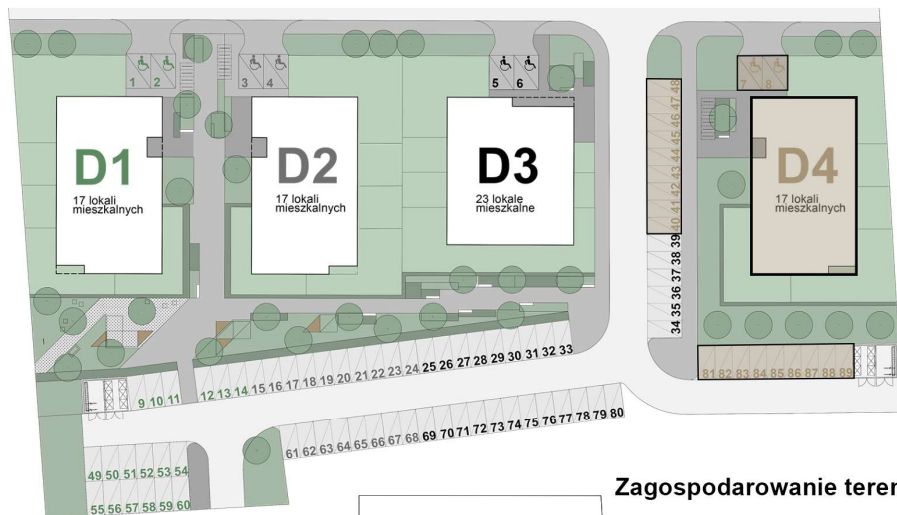

KARDAMONOWA

Zagospodarowanie terenu

## Numer lokalu: 4.0.4

Lokalizacja: ul. Kardamonowa, Wrocław  
Numer budynku: D4  
Wysokość kondygnacji: 2,70 m

Kondygnacja: parter  
Powierzchnia mieszkania: 35,37 m<sup>2</sup>  
Powierzchnia ogrodu: 28,53 m<sup>2</sup>