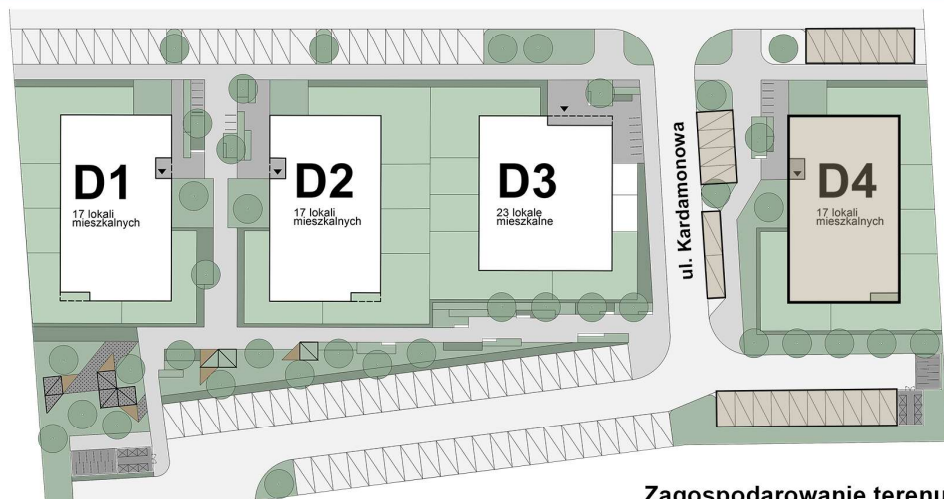

KARDAMONOWA

Zagospodarowanie terenu

Rzut parteru

Numer lokalu: 4.0.3

Lokalizacja: ul. Kardamonowa, Wrocław
Numer budynku: D4
Wysokość kondygnacji: 2,70 m

Kondygnacja: parter
Powierzchnia mieszkania: 35,29 m²
Powierzchnia ogrodu: 30,64 m²