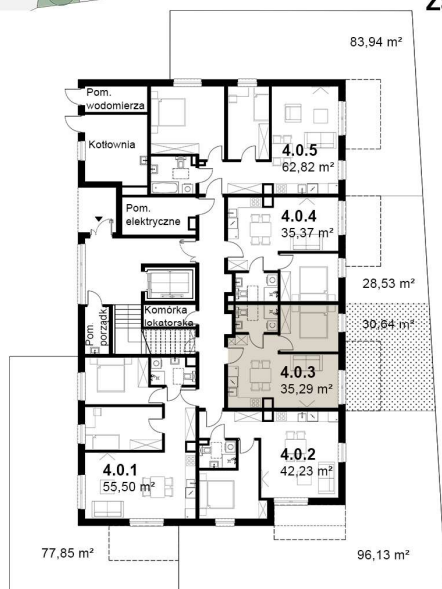

KARDAMONOWA

Zagospodarowanie terenu

Rzut parteru

Numer lokalu: 4.0.3

Lokalizacja: ul. Kardamonowa, Wrocław
Numer budynku: D4
Wysokość kondygnacji: 2,70 m

Kondygnacja: parter
Powierzchnia mieszkania: 35,29 m²
Powierzchnia ogrodu: 30,64 m²