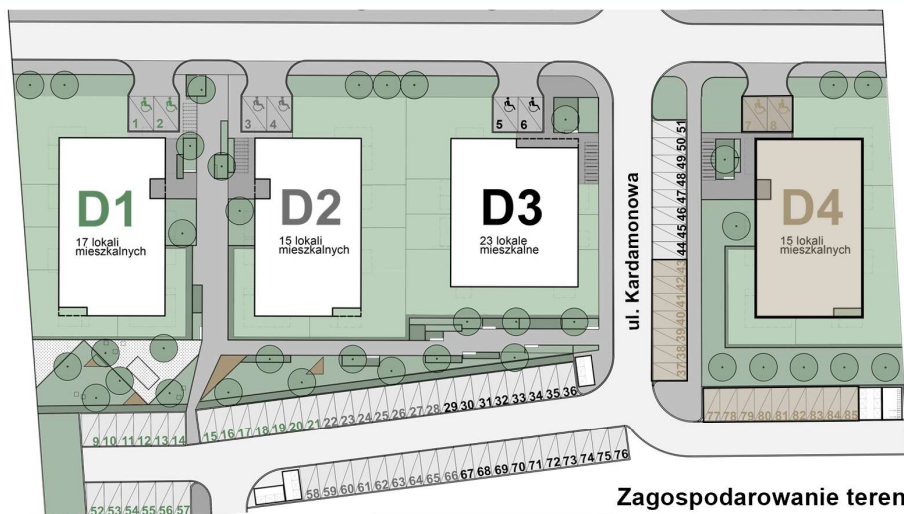

KARDAMONOWA

Rzut parteru

Numer lokalu: 4.0.2/3

Lokalizacja: ul. Kardamonowa, Wrocław
Numer budynku: D4
Wysokość kondygnacji: 2,70 m

Kondygnacja: parter
Powierzchnia mieszkania: 77,25 m²
Powierzchnia ogrodu: 126,77 m²