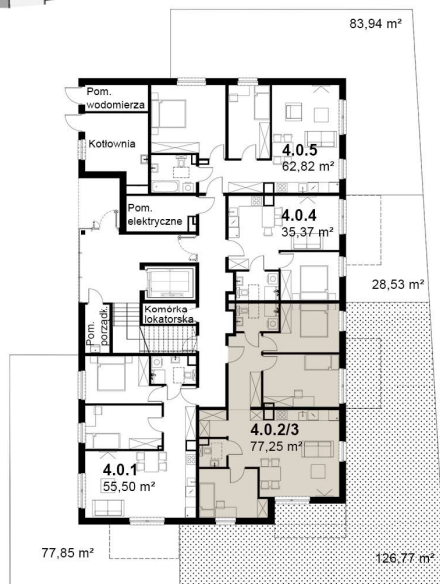

KARDAMONOWA

Rzut parteru

Numer lokalu: 4.0.2/3

Lokalizacja: ul. Kardamonowa, Wrocław
Numer budynku: D4
Wysokość kondygnacji: 2,70 m

Kondygnacja: parter
Powierzchnia mieszkania: 77,25 m²
Powierzchnia ogrodu: 126,77 m²