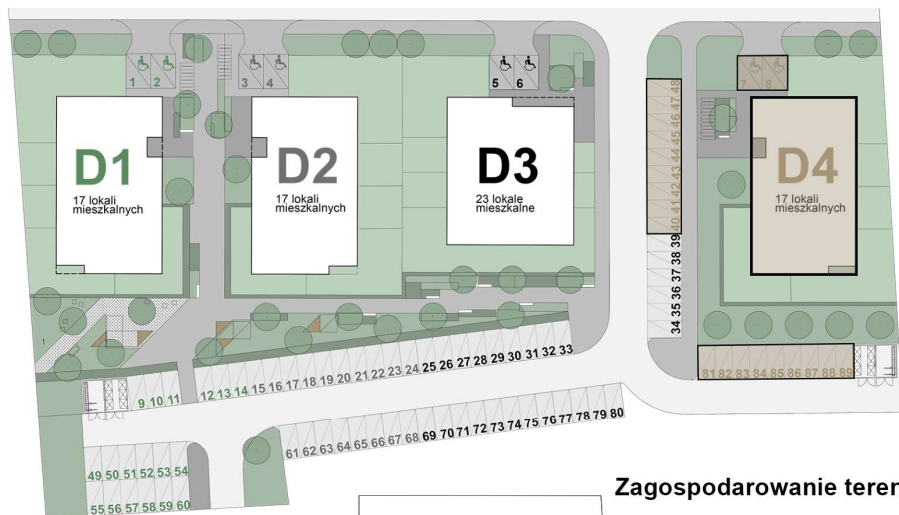

KARDAMONOWA

Zagospodarowanie terenu

Rzut parteru

## Numer lokalu: 4.0.2

Lokalizacja: ul. Kardamonowa, Wrocław  
 Numer budynku: D4  
 Wysokość kondygnacji: 2,70 m

Kondygnacja: parter  
 Powierzchnia mieszkania: 42,23 m<sup>2</sup>  
 Powierzchnia ogrodu: 96,13 m<sup>2</sup>