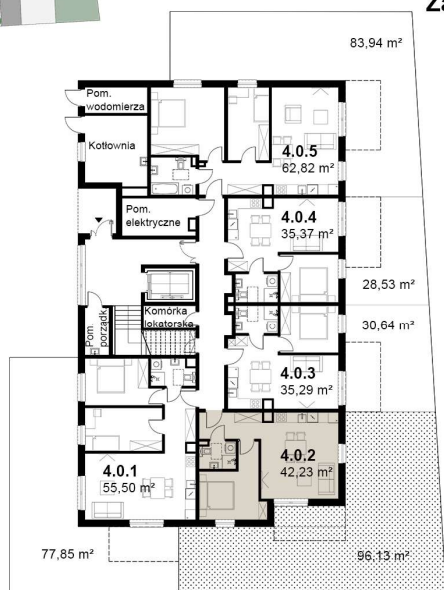

KARDAMONOWA

Zagospodarowanie terenu

Rzut parteru

## Numer lokalu: 4.0.2

Lokalizacja: ul. Kardamonowa, Wrocław  
 Numer budynku: D4  
 Wysokość kondygnacji: 2,70 m

Kondygnacja: parter  
 Powierzchnia mieszkania: 42,23 m<sup>2</sup>  
 Powierzchnia ogrodu: 96,13 m<sup>2</sup>