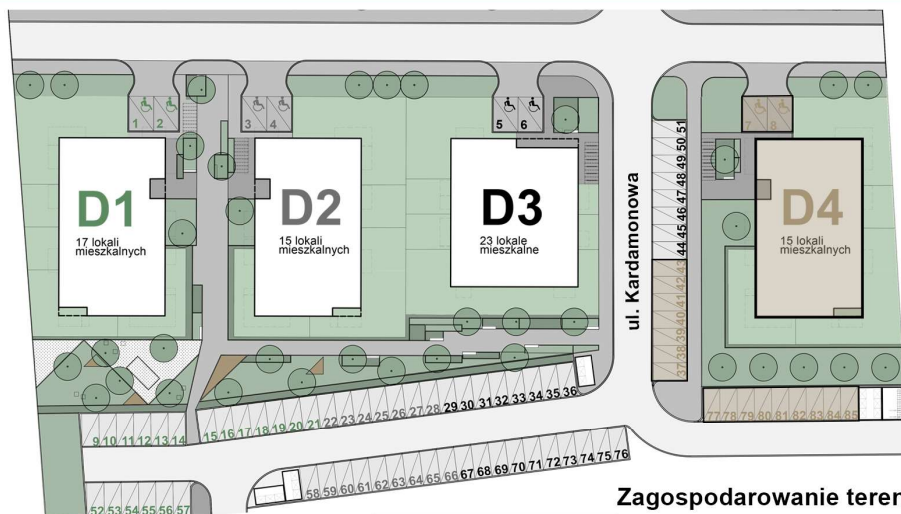

# KARDAMONOWA

Zagospodarowanie terenu

Rzut parteru

## Numer lokalu: 4.0.1

Lokalizacja: ul. Kardamonowa, Wrocław  
 Numer budynku: D4  
 Wysokość kondygnacji: 2,70 m

Kondygnacja: parter  
 Powierzchnia mieszkania: 58,98 m<sup>2</sup>  
 Powierzchnia ogrodu: 77,85 m<sup>2</sup>