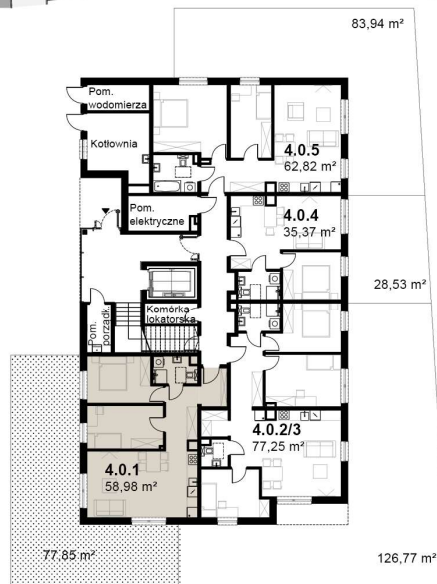

# KARDAMONOWA

Zagospodarowanie terenu

Rzut parteru

## Numer lokalu: 4.0.1

Lokalizacja: ul. Kardamonowa, Wrocław  
 Numer budynku: D4  
 Wysokość kondygnacji: 2,70 m

Kondygnacja: parter  
 Powierzchnia mieszkania: 58,98 m<sup>2</sup>  
 Powierzchnia ogrodu: 77,85 m<sup>2</sup>