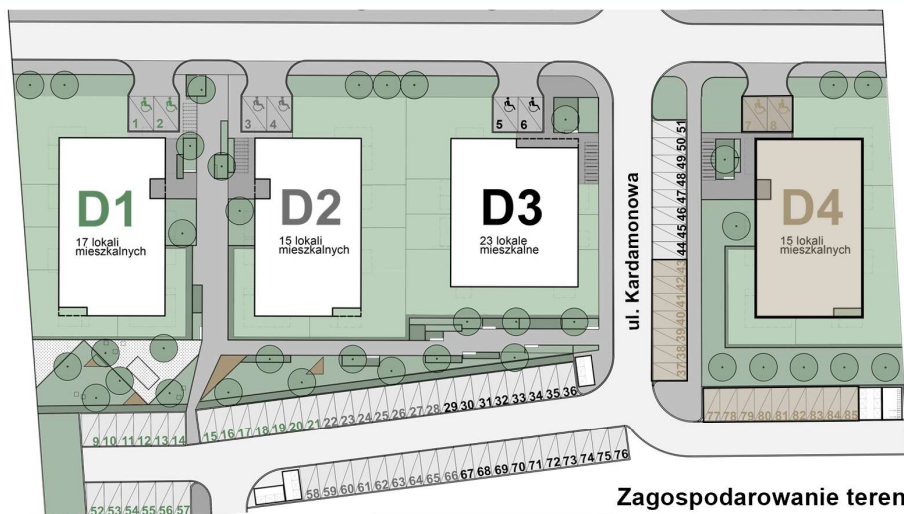

KARDAMONOWA

Zagospodarowanie terenu

Rzut parteru

Numer lokalu: 4.0.1

Lokalizacja: ul. Kardamonowa, Wrocław
Numer budynku: D4
Wysokość kondygnacji: 2,70 m

Kondygnacja: parter
Powierzchnia mieszkania: 55,50 m²
Powierzchnia ogrodu: 77,85 m²