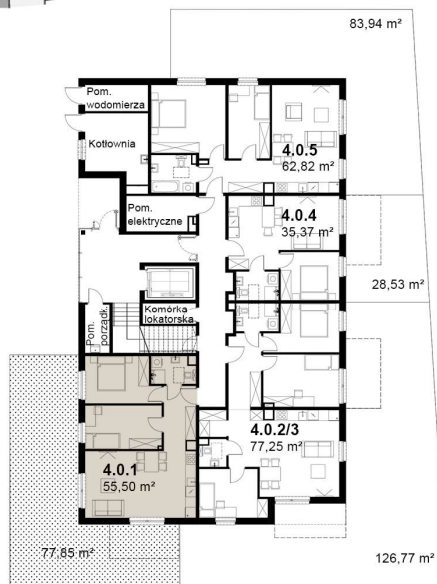

KARDAMONOWA

Zagospodarowanie terenu

Rzut parteru

Numer lokalu: 4.0.1

Lokalizacja: ul. Kardamonowa, Wrocław
Numer budynku: D4
Wysokość kondygnacji: 2,70 m

Kondygnacja: parter
Powierzchnia mieszkania: 55,50 m²
Powierzchnia ogrodu: 77,85 m²