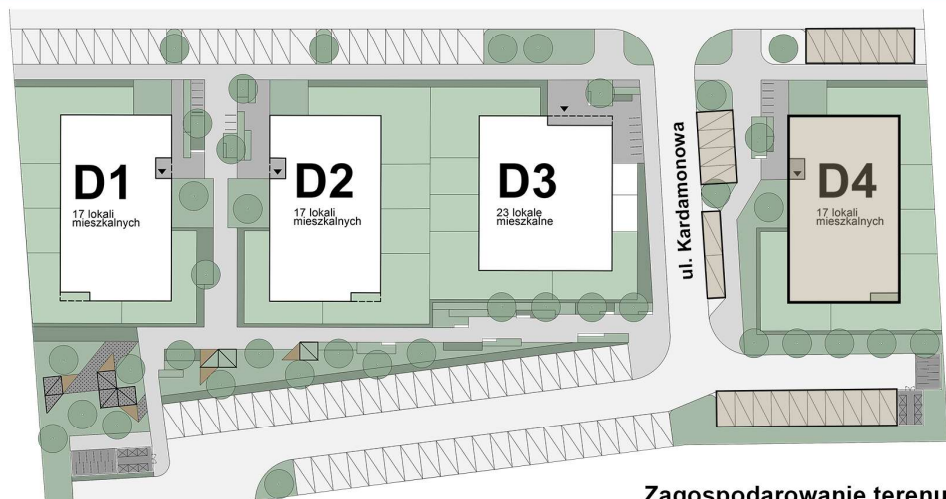

KARDAMONOWA

Zagospodarowanie terenu

Rzut parteru

## Numer lokalu: 4.0.1

Lokalizacja: ul. Kardamonowa, Wrocław

Numer budynku: D4

Wysokość kondygnacji: 2,70 m

Kondygnacja: parter

Powierzchnia mieszkania: 55,50 m<sup>2</sup>

Powierzchnia ogrodu: 77,85 m<sup>2</sup>