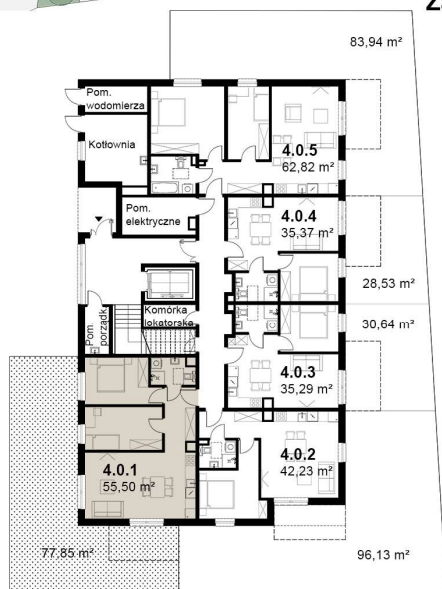

KARDAMONOWA

Zagospodarowanie terenu

Rzut parteru

## Numer lokalu: 4.0.1

Lokalizacja: ul. Kardamonowa, Wrocław

Numer budynku: D4

Wysokość kondygnacji: 2,70 m

Kondygnacja: parter

Powierzchnia mieszkania: 55,50 m<sup>2</sup>

Powierzchnia ogrodu: 77,85 m<sup>2</sup>