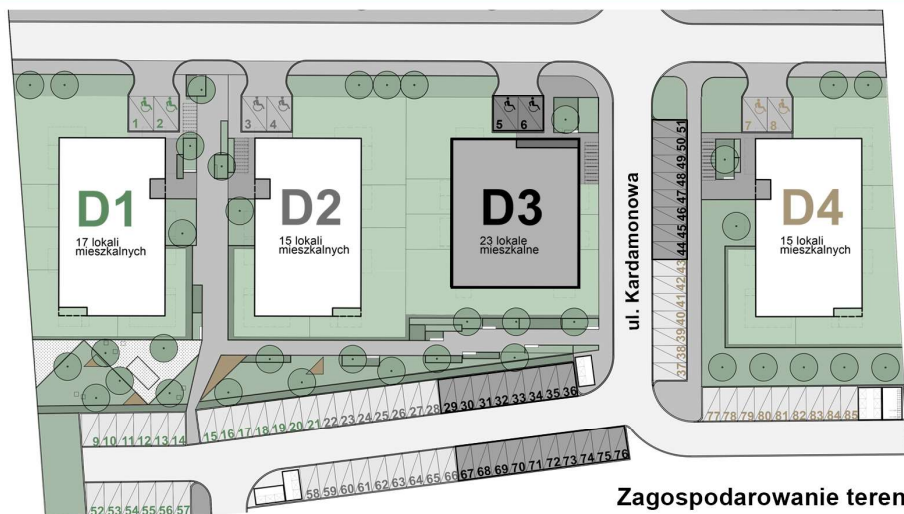

KARDAMONOWA

Rzut 2. piętra

## Numer lokalu: 3.2.7

Lokalizacja: ul. Kardamonowa, Wrocław  
 Numer budynku: D3  
 Wysokość kondygnacji: 2,70 m

Kondygnacja: 2. piętro  
 Powierzchnia mieszkania: 25,63 m<sup>2</sup>  
 Powierzchnia balkonu: 3,12 m<sup>2</sup>