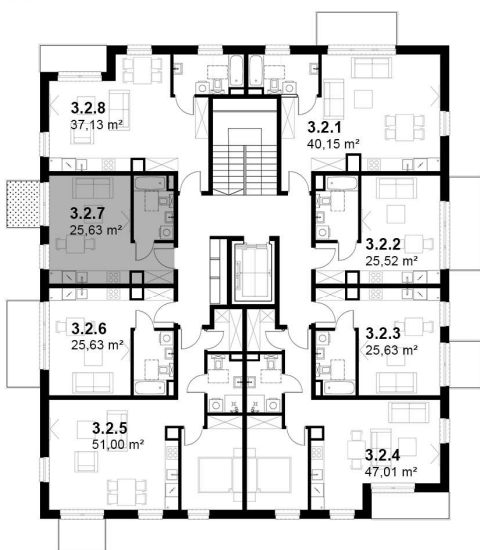

KARDAMONOWA

Rzut 2. piętra

## Numer lokalu: 3.2.7

Lokalizacja: ul. Kardamonowa, Wrocław  
 Numer budynku: D3  
 Wysokość kondygnacji: 2,70 m

Kondygnacja: 2. piętro  
 Powierzchnia mieszkania: 25,63 m<sup>2</sup>  
 Powierzchnia balkonu: 3,12 m<sup>2</sup>