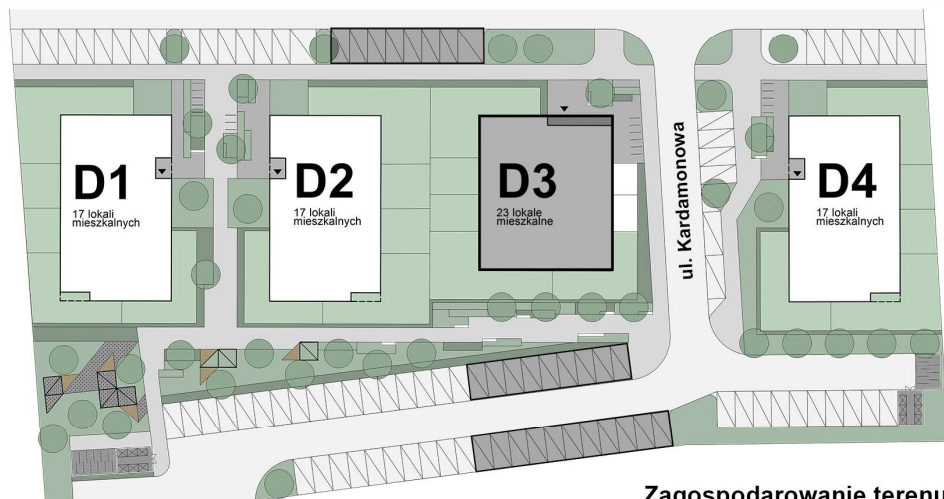

KARDAMONOWA

Numer lokalu: 3.2.7

Lokalizacja: ul. Kardamonowa, Wrocław
Numer budynku: D3
Wysokość kondygnacji: 2,70 m

Kondygnacja: 2. piętro
Powierzchnia mieszkania: 25,63 m²
Powierzchnia balkonu: 3,12 m²

Zagospodarowanie terenu

Rzut 2. piętra