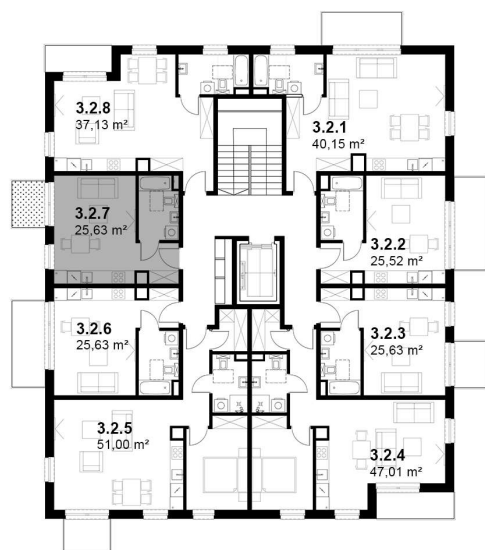

KARDAMONOWA

Numer lokalu: 3.2.7

Lokalizacja: ul. Kardamonowa, Wrocław
Numer budynku: D3
Wysokość kondygnacji: 2,70 m

Kondygnacja: 2. piętro
Powierzchnia mieszkania: 25,63 m²
Powierzchnia balkonu: 3,12 m²

Zagospodarowanie terenu

Rzut 2. piętra