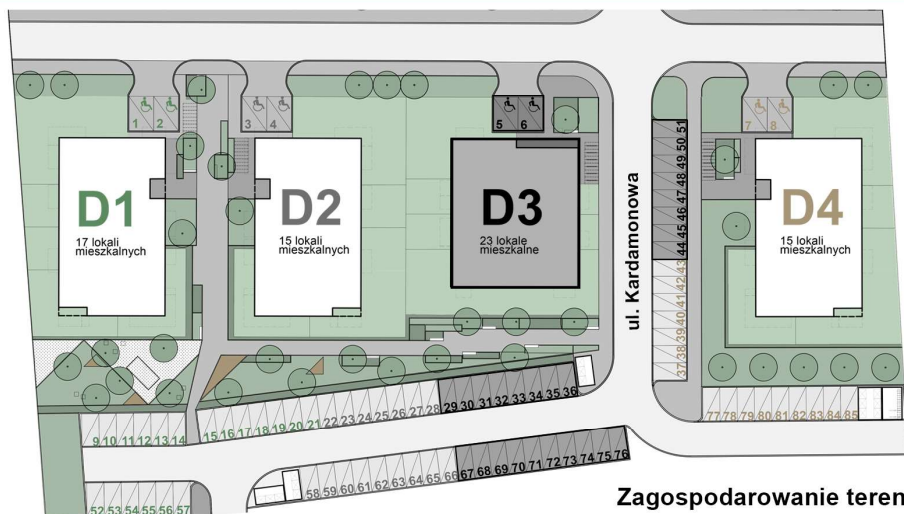

KARDAMONOWA

Rzut 2. piętra

Numer lokalu: 3.2.5

Lokalizacja: ul. Kardamonowa, Wrocław

Numer budynku: D3

Wysokość kondygnacji: 2,70 m

Kondygnacja: 2. piętro

Powierzchnia mieszkania: 51,00 m²

Powierzchnia balkonu: 3,12 m²