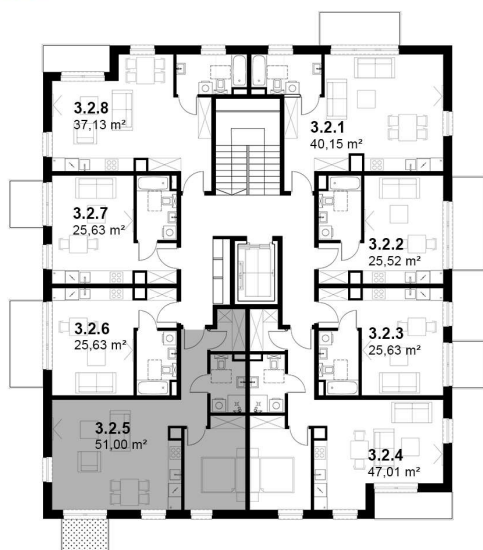

KARDAMONOWA

Rzut 2. piętra

Numer lokalu: 3.2.5

Lokalizacja: ul. Kardamonowa, Wrocław

Numer budynku: D3

Wysokość kondygnacji: 2,70 m

Kondygnacja: 2. piętro

Powierzchnia mieszkania: 51,00 m²

Powierzchnia balkonu: 3,12 m²