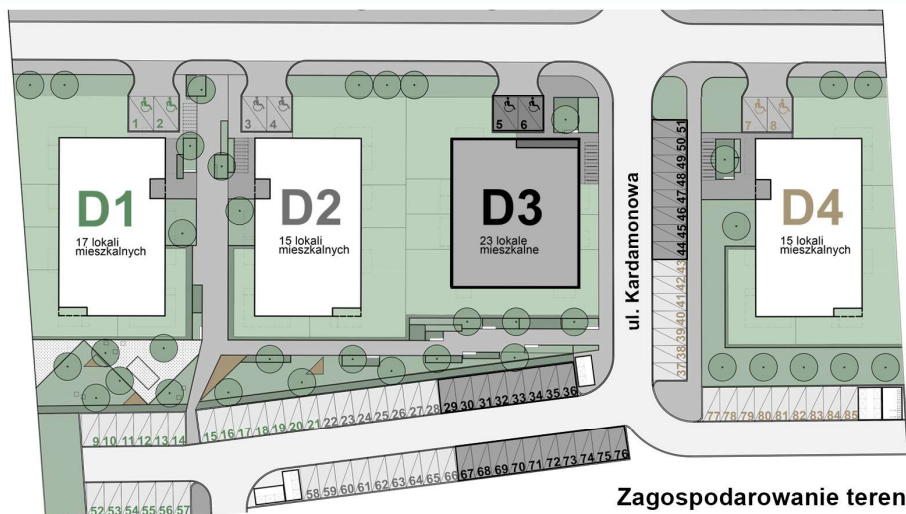

KARDAMONOWA

Rzut 2. piętra

Numer lokalu: 3.2.3

Lokalizacja: ul. Kardamonowa, Wrocław

Numer budynku: D3

Wysokość kondygnacji: 2,70 m

Kondygnacja: 2. piętro

Powierzchnia mieszkania: 25,63 m²

Powierzchnia balkonu: 3,12 m²