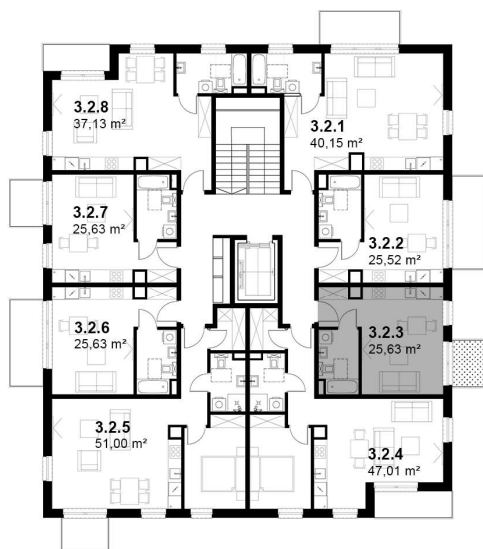

KARDAMONOWA

Rzut 2. piętra

Numer lokalu: 3.2.3

Lokalizacja: ul. Kardamonowa, Wrocław

Numer budynku: D3

Wysokość kondygnacji: 2,70 m

Kondygnacja: 2. piętro

Powierzchnia mieszkania: 25,63 m²

Powierzchnia balkonu: 3,12 m²