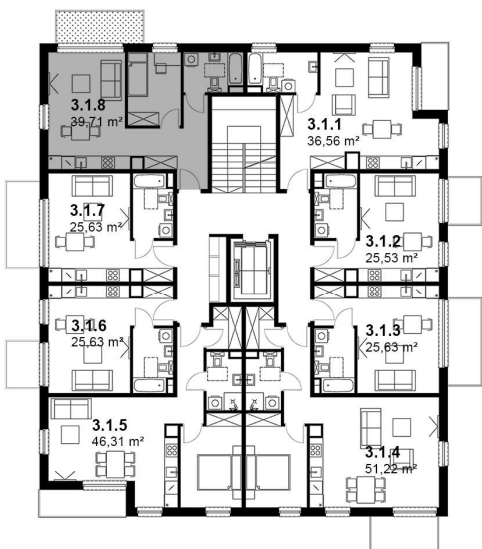

KARDAMONOWA

Rzut 1. piętra

Numer lokalu: 3.1.8

Lokalizacja: ul. Kardamonowa, Wrocław

Numer budynku: D3

Wysokość kondygnacji: 2,70 m

Kondygnacja: 1. piętro

Powierzchnia mieszkania: 39,71 m²

Powierzchnia balkonu: 5,60 m²