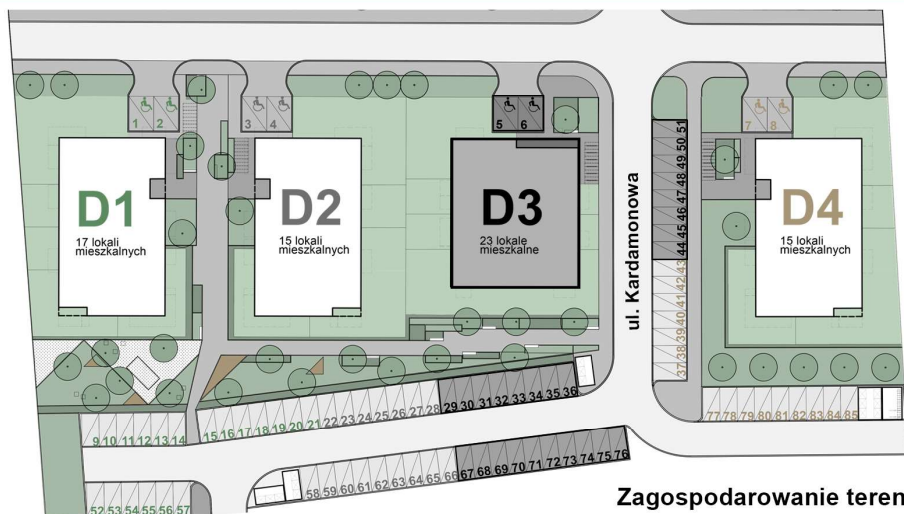

KARDAMONOWA

Rzut 1. piętra

Numer lokalu: 3.1.8

Lokalizacja: ul. Kardamonowa, Wrocław

Numer budynku: D3

Wysokość kondygnacji: 2,70 m

Kondygnacja: 1. piętro

Powierzchnia mieszkania: 39,71 m²

Powierzchnia balkonu: 5,60 m²