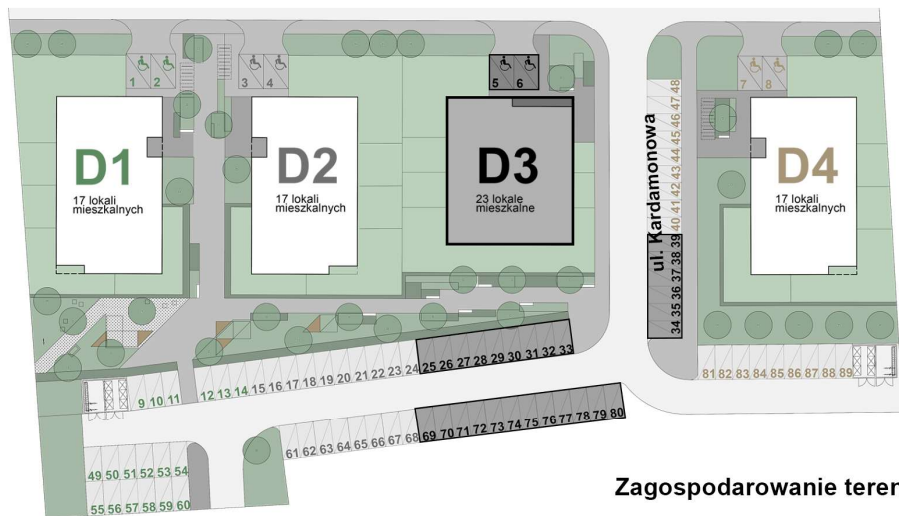

KARDAMONOWA

Zagospodarowanie terenu

Rzut 1. piętra

Numer lokalu: 3.1.8

Lokalizacja: ul. Kardamonowa, Wrocław

Numer budynku: D3

Wysokość kondygnacji: 2,70 m

Kondygnacja: 1. piętro

Powierzchnia mieszkania: 39,71 m²

Powierzchnia balkonu: 5,60 m²