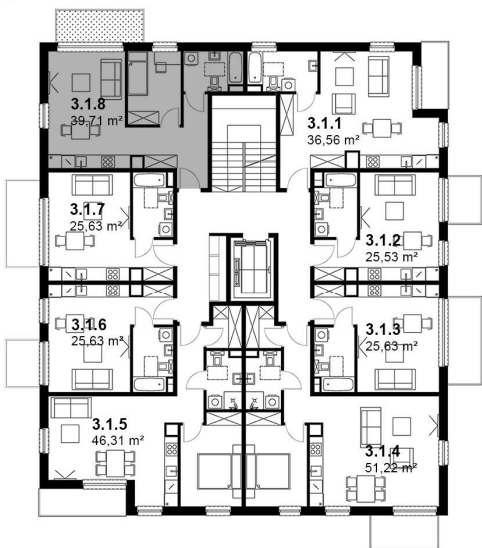

KARDAMONOWA

Zagospodarowanie terenu

Rzut 1. piętra

Numer lokalu: 3.1.8

Lokalizacja: ul. Kardamonowa, Wrocław

Numer budynku: D3

Wysokość kondygnacji: 2,70 m

Kondygnacja: 1. piętro

Powierzchnia mieszkania: 39,71 m²

Powierzchnia balkonu: 5,60 m²