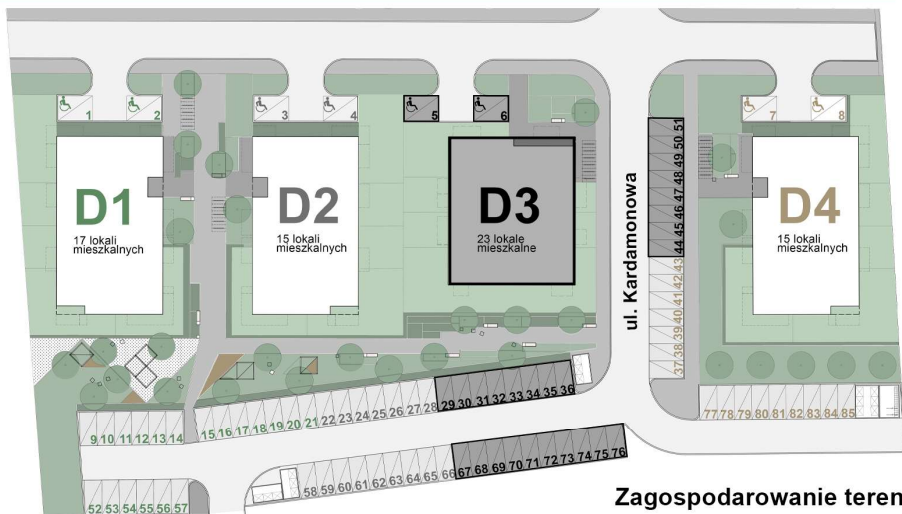

KARDAMONOWA

Zagospodarowanie terenu

Rzut 1. piętra

Numer lokalu: 3.1.5

Lokalizacja: ul. Kardamonowa, Wrocław

Numer budynku: D3

Wysokość kondygnacji: 2,70 m

Kondygnacja: 1. piętro

Powierzchnia mieszkania: 46,31 m²

Powierzchnia balkonu: 4,68 m²