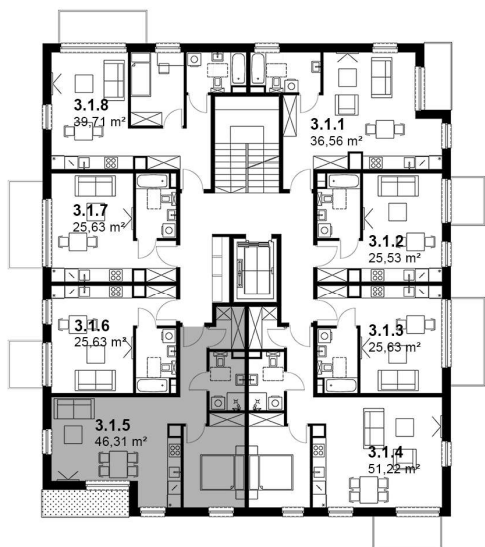

KARDAMONOWA

Zagospodarowanie terenu

Rzut 1. piętra

Numer lokalu: 3.1.5

Lokalizacja: ul. Kardamonowa, Wrocław

Numer budynku: D3

Wysokość kondygnacji: 2,70 m

Kondygnacja: 1. piętro

Powierzchnia mieszkania: 46,31 m²

Powierzchnia balkonu: 4,68 m²