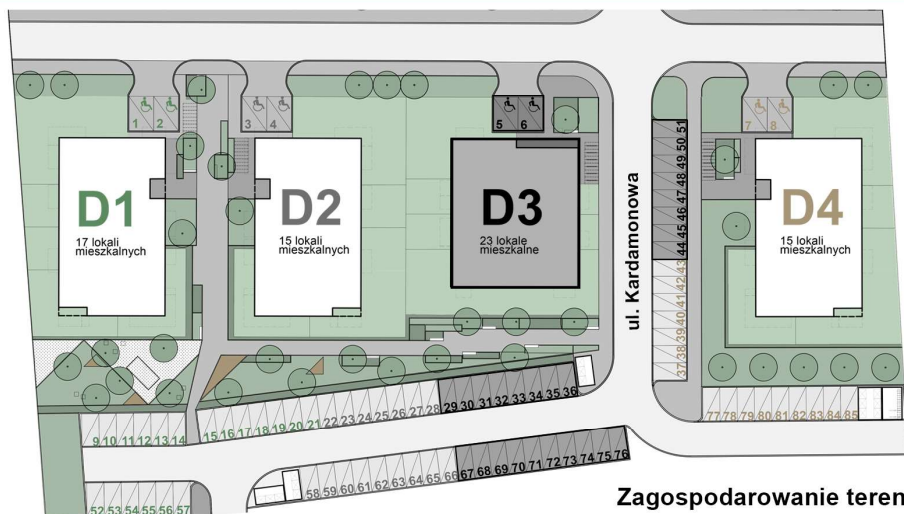

# KARDAMONOWA

Zagospodarowanie terenu

Rzut 1. piętra

## Numer lokalu: 3.1.5

Lokalizacja: ul. Kardamonowa, Wrocław

Numer budynku: D3

Wysokość kondygnacji: 2,70 m

Kondygnacja: 1. piętro

Powierzchnia mieszkania: 46,31 m<sup>2</sup>

Powierzchnia balkonu: 4,68 m<sup>2</sup>