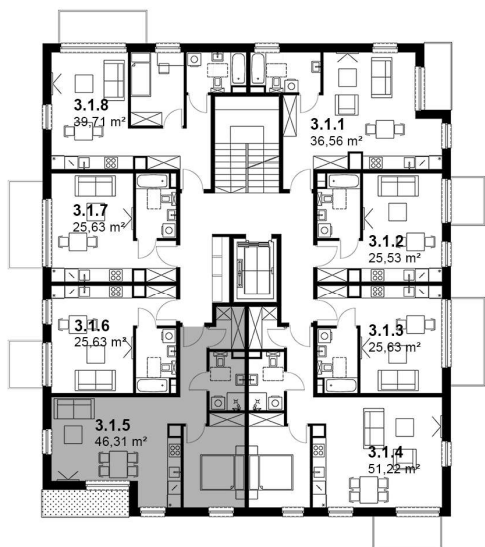

# KARDAMONOWA

Zagospodarowanie terenu

Rzut 1. piętra

## Numer lokalu: 3.1.5

Lokalizacja: ul. Kardamonowa, Wrocław

Numer budynku: D3

Wysokość kondygnacji: 2,70 m

Kondygnacja: 1. piętro

Powierzchnia mieszkania: 46,31 m<sup>2</sup>

Powierzchnia balkonu: 4,68 m<sup>2</sup>