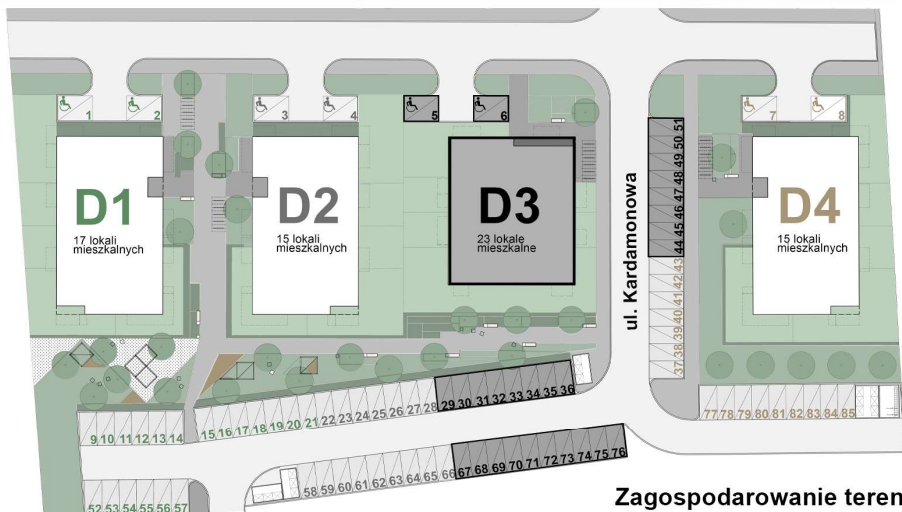

KARDAMONOWA

Rzut 1. piętra

## Numer lokalu: 3.1.1

**Lokalizacja:** ul. Kardamonowa, Wrocław

**Numer budynku:** D3

**Wysokość kondygnacji:** 2,70 m

**Kondygnacja:** 1. piętro

**Powierzchnia mieszkania:** 36,56 m<sup>2</sup>

**Powierzchnia loggii:** 3,35 m<sup>2</sup>