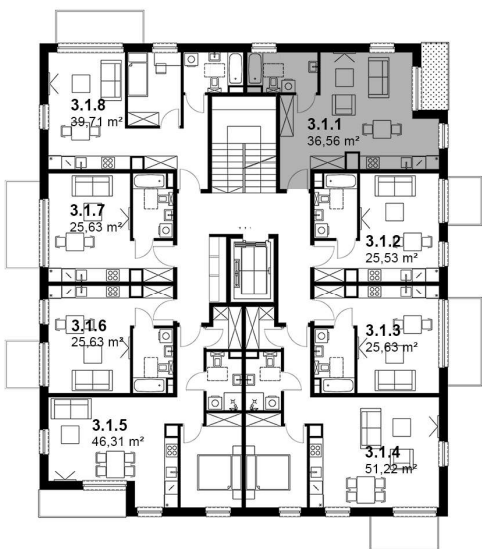

KARDAMONOWA

Rzut 1. piętra

## Numer lokalu: 3.1.1

**Lokalizacja:** ul. Kardamonowa, Wrocław

**Numer budynku:** D3

**Wysokość kondygnacji:** 2,70 m

**Kondygnacja:** 1. piętro

**Powierzchnia mieszkania:** 36,56 m<sup>2</sup>

**Powierzchnia loggii:** 3,35 m<sup>2</sup>