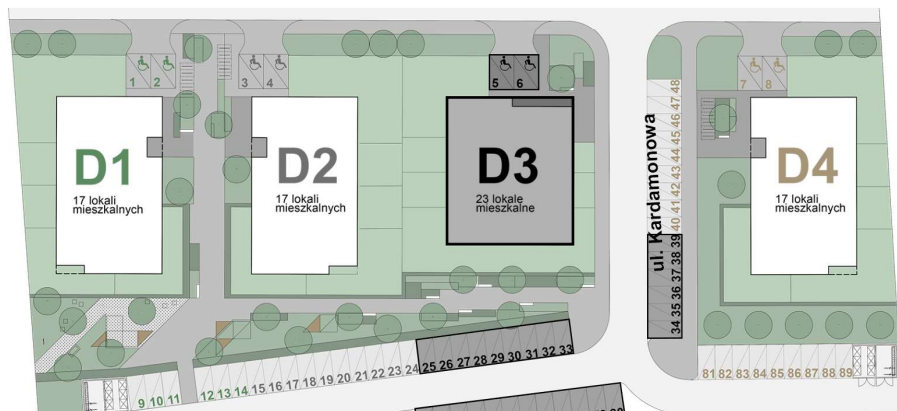

# KARDAMONOWA

Zagospodarowanie terenu

Rzut parteru

## Numer lokalu: 3.0.7

Lokalizacja: ul. Kardamonowa, Wrocław

Numer budynku: D3

Wysokość kondygnacji: 2,80 m

Kondygnacja: parter

Powierzchnia mieszkania: 40,09 m<sup>2</sup>

Powierzchnia ogrodu: 99,70 m<sup>2</sup>