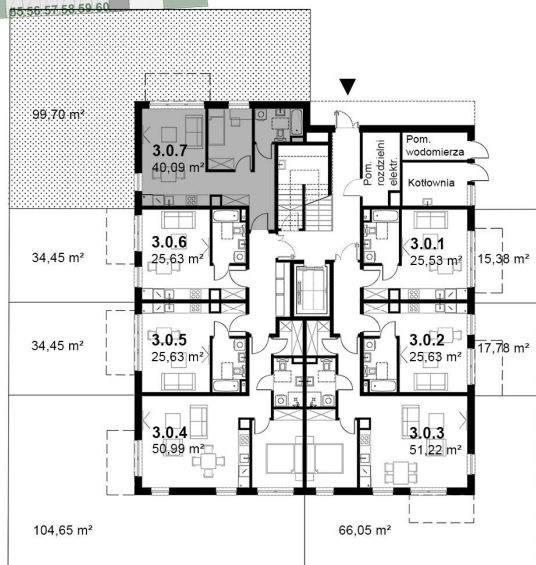

# KARDAMONOWA

Zagospodarowanie terenu

Rzut parteru

## Numer lokalu: 3.0.7

Lokalizacja: ul. Kardamonowa, Wrocław

Numer budynku: D3

Wysokość kondygnacji: 2,80 m

Kondygnacja: parter

Powierzchnia mieszkania: 40,09 m<sup>2</sup>

Powierzchnia ogrodu: 99,70 m<sup>2</sup>