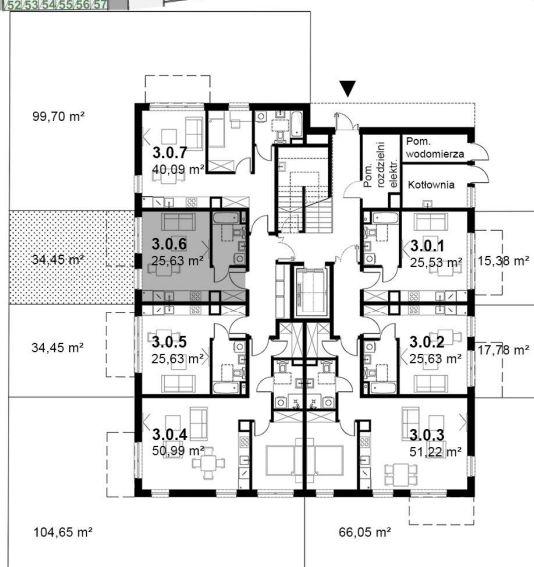

KARDAMONOWA

Rzut parteru

Numer lokalu: 3.0.6

Lokalizacja: ul. Kardamonowa, Wrocław
Numer budynku: D3
Wysokość kondygnacji: 2,80 m

Kondygnacja: parter
Powierzchnia mieszkania: 25,63 m²
Powierzchnia ogrodu: 34,45 m²