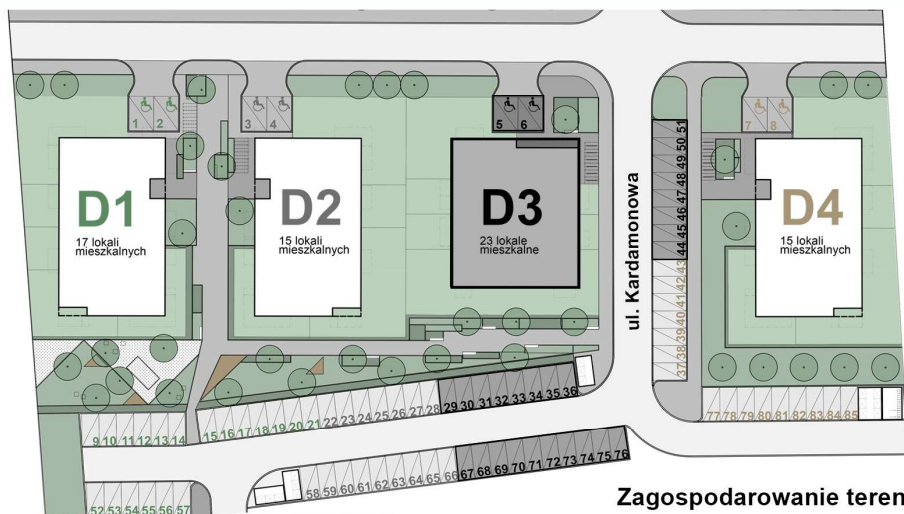

KARDAMONOWA

Rzut parteru

Numer lokalu: 3.0.6

Lokalizacja: ul. Kardamonowa, Wrocław
Numer budynku: D3
Wysokość kondygnacji: 2,80 m

Kondygnacja: parter
Powierzchnia mieszkania: 25,63 m²
Powierzchnia ogrodu: 34,45 m²