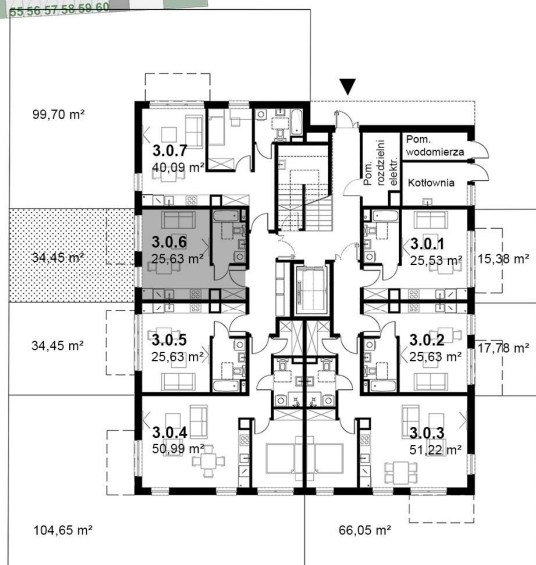

KARDAMONOWA

Zagospodarowanie terenu

Rzut parteru

Numer lokalu: 3.0.6

Lokalizacja: ul. Kardamonowa, Wrocław
 Numer budynku: D3
 Wysokość kondygnacji: 2,80 m

Kondygnacja: parter
 Powierzchnia mieszkania: 25,63 m²
 Powierzchnia ogrodu: 34,45 m²