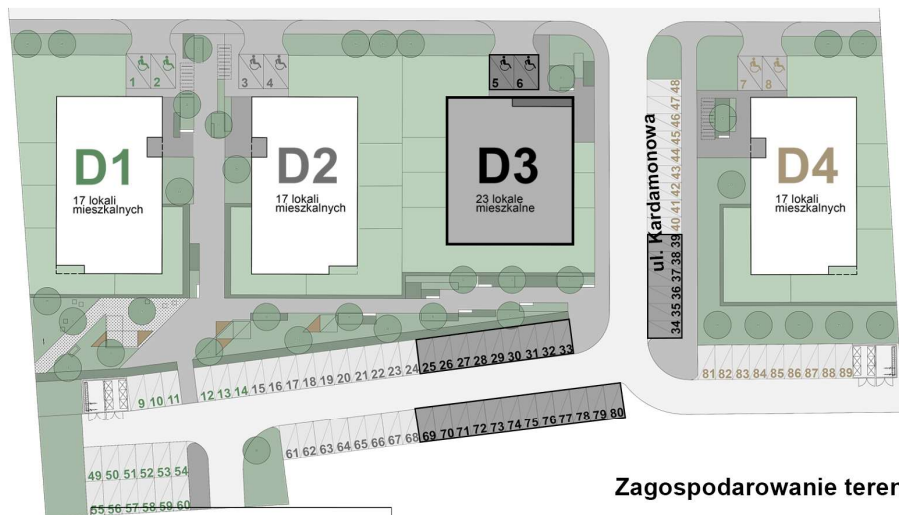

KARDAMONOWA

Zagospodarowanie terenu

Rzut parteru

Numer lokalu: 3.0.6

Lokalizacja: ul. Kardamonowa, Wrocław
 Numer budynku: D3
 Wysokość kondygnacji: 2,80 m

Kondygnacja: parter
 Powierzchnia mieszkania: 25,63 m²
 Powierzchnia ogrodu: 34,45 m²