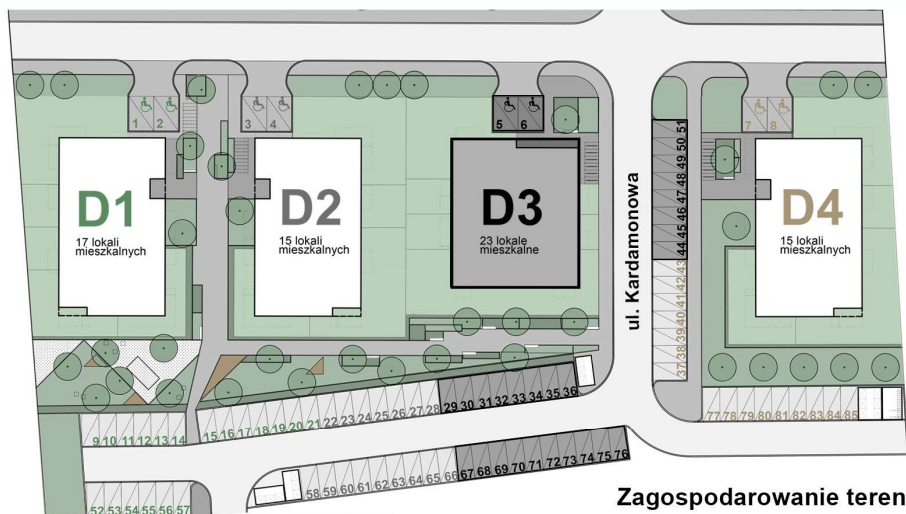

KARDAMONOWA

Rzut parteru

Numer lokalu: 3.0.5

Lokalizacja: ul. Kardamonowa, Wrocław
Numer budynku: D3
Wysokość kondygnacji: 2,80 m

Kondygnacja: parter
Powierzchnia mieszkania: 25,63 m²
Powierzchnia ogrodu: 34,45 m²