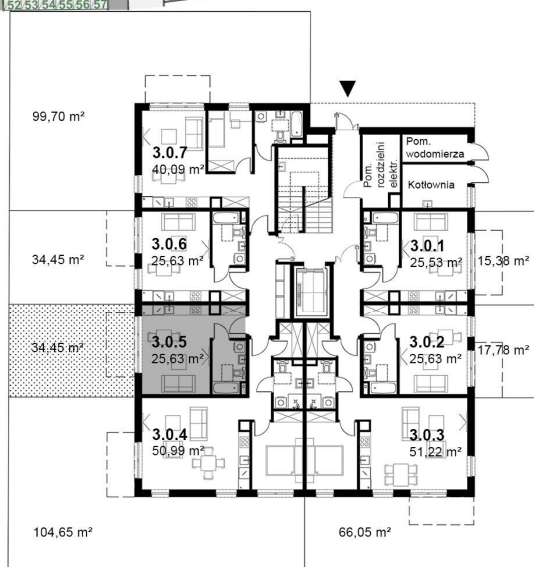

KARDAMONOWA

Rzut parteru

Numer lokalu: 3.0.5

Lokalizacja: ul. Kardamonowa, Wrocław
Numer budynku: D3
Wysokość kondygnacji: 2,80 m

Kondygnacja: parter
Powierzchnia mieszkania: 25,63 m²
Powierzchnia ogrodu: 34,45 m²