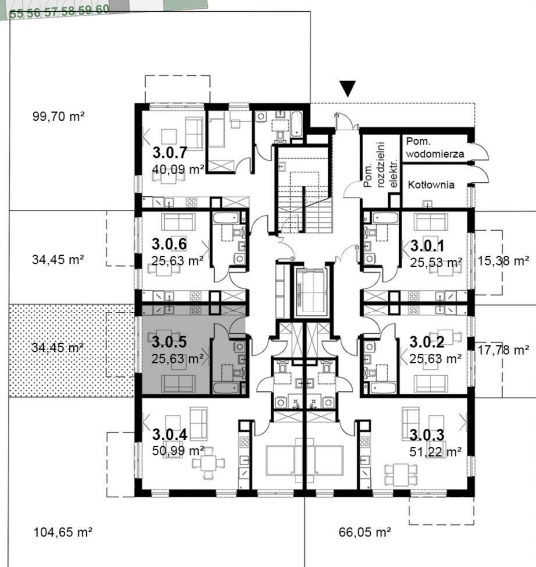

KARDAMONOWA

Zagospodarowanie terenu

Rzut parteru

Numer lokalu: 3.0.5

Lokalizacja: ul. Kardamonowa, Wrocław
 Numer budynku: D3
 Wysokość kondygnacji: 2,80 m

Kondygnacja: parter
 Powierzchnia mieszkania: 25,63 m²
 Powierzchnia ogrodu: 34,45 m²