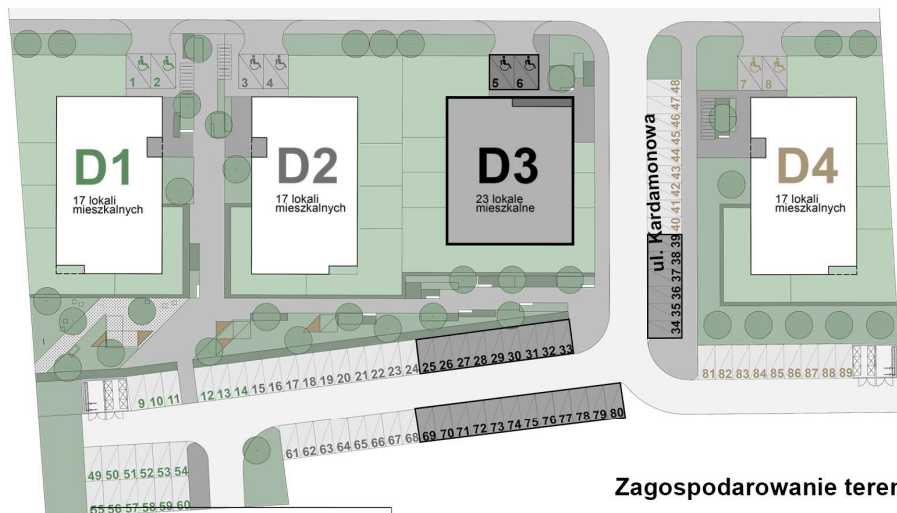

KARDAMONOWA

Zagospodarowanie terenu

Rzut parteru

Numer lokalu: 3.0.5

Lokalizacja: ul. Kardamonowa, Wrocław
 Numer budynku: D3
 Wysokość kondygnacji: 2,80 m

Kondygnacja: parter
 Powierzchnia mieszkania: 25,63 m²
 Powierzchnia ogrodu: 34,45 m²