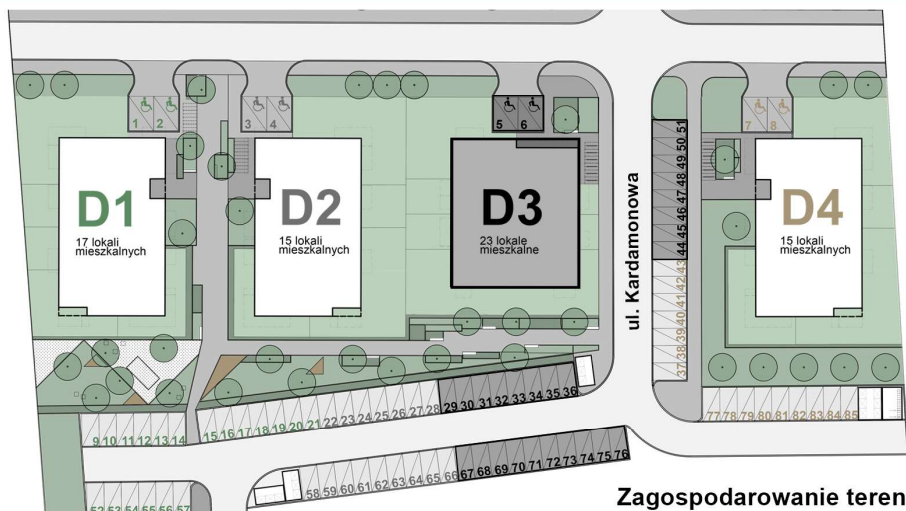

KARDAMONOWA

Rzut parteru

Numer lokalu: 3.0.4

Lokalizacja: ul. Kardamonowa, Wrocław

Numer budynku: D3

Kondygnacja: parter

Wysokość kondygnacji: 2,80 m

Powierzchnia mieszkania: 50,99 m²

Powierzchnia ogrodu: 104,65 m²