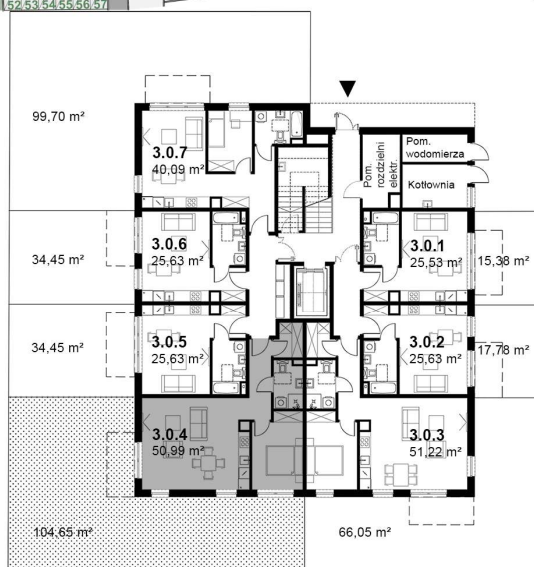

KARDAMONOWA

Rzut parteru

Numer lokalu: 3.0.4

Lokalizacja: ul. Kardamonowa, Wrocław

Numer budynku: D3

Kondygnacja: parter

Wysokość kondygnacji: 2,80 m

Powierzchnia mieszkania: 50,99 m²

Powierzchnia ogrodu: 104,65 m²