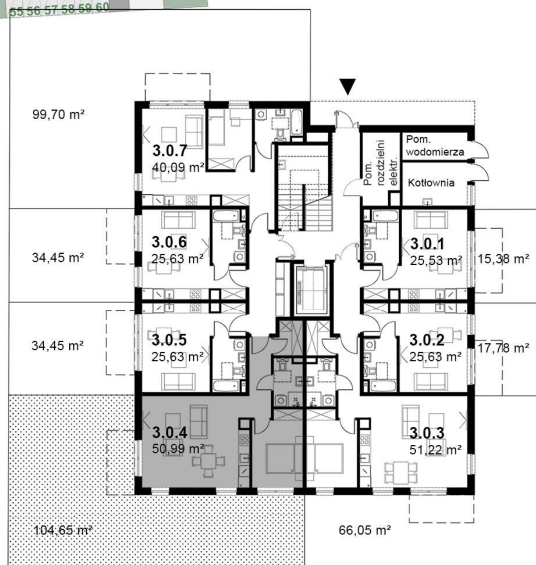

KARDAMONOWA

Zagospodarowanie terenu

Rzut parteru

Numer lokalu: 3.0.4

Lokalizacja: ul. Kardamonowa, Wrocław

Numer budynku: D3

Kondygnacja: parter

Wysokość kondygnacji: 2,80 m

Powierzchnia mieszkania: 50,99 m²

Powierzchnia ogrodu: 104,65 m²