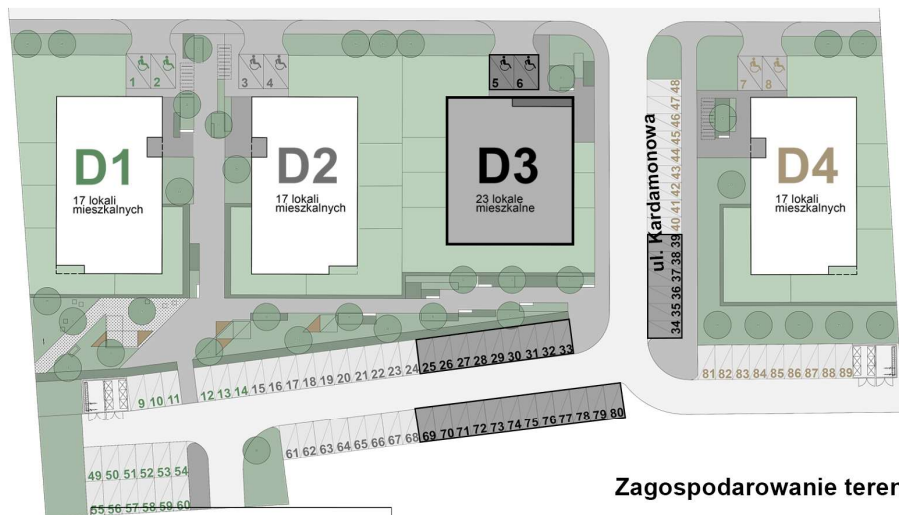

KARDAMONOWA

Zagospodarowanie terenu

Rzut parteru

Numer lokalu: 3.0.4

Lokalizacja: ul. Kardamonowa, Wrocław

Numer budynku: D3

Kondygnacja: parter

Wysokość kondygnacji: 2,80 m

Powierzchnia mieszkania: 50,99 m²

Powierzchnia ogrodu: 104,65 m²