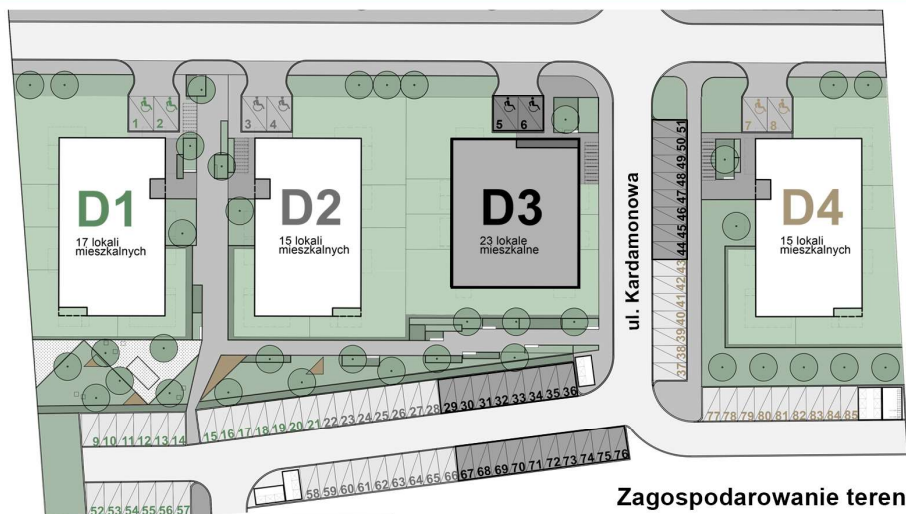

KARDAMONOWA

Rzut parteru

Numer lokalu: 3.0.2

Lokalizacja: ul. Kardamonowa, Wrocław
Numer budynku: D3
Wysokość kondygnacji: 2,80 m

Kondygnacja: parter
Powierzchnia mieszkania: 25,63 m²
Powierzchnia ogrodu: 17,78 m²