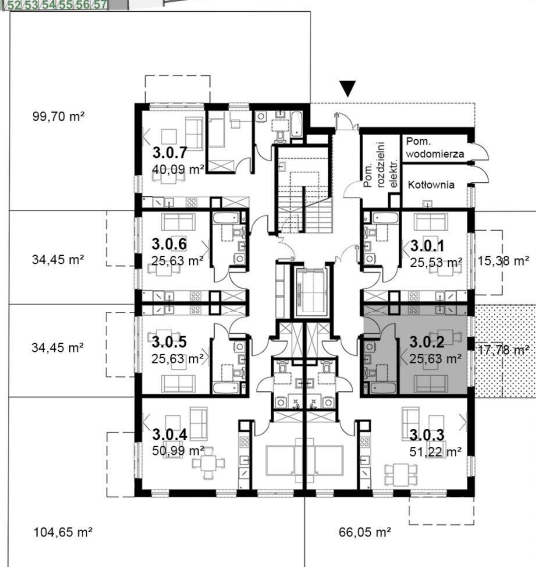

KARDAMONOWA

Rzut parteru

Numer lokalu: 3.0.2

Lokalizacja: ul. Kardamonowa, Wrocław
Numer budynku: D3
Wysokość kondygnacji: 2,80 m

Kondygnacja: parter
Powierzchnia mieszkania: 25,63 m²
Powierzchnia ogrodu: 17,78 m²